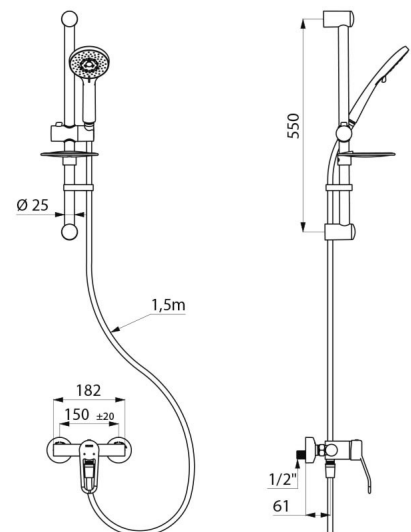

Uitgang douche M1/2" met geïntegreerde terugslagklep.

Mengkraan met STOP/CHECK S-koppelingen M1/2" M3/4".

Filters en terugslagkleppen.

- Handdouche met glijstuk (ref. 813) op verchroomde stang (ref. 821) met zeepschaal en doucheslang (ref. 836T1).
- Opvangkraag voor handdouche (ref. 830).

Drukcompensatie: constante temperatuur

Securitouch thermische anti-verbrandingsisolatie

Ergonomie: open greep voor een gemakkelijke grip

TECHNISCHE EIGENSCHAPPEN

Doucheset met mechanische EP mengkraan - Ref. 2739EPKIT

Aansluiting	M1/2"
Technologie	SECURITHERM EP, mechanische mengkraan
Diepte	188 mm
Breedte	182 mm
Debiet	9 l/min
Temperatuurbegrenzing	Ja
Afwerking	Messing verchroomd
Standaarden	ACS 
Waarborg	

Herstelgarantie