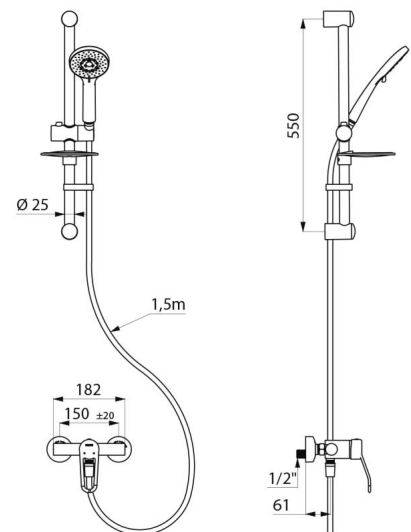

Uitgang douche M1/2" met geïntegreerde terugslagklep.

Mengkraan met STOP/CHECK S-koppelingen M1/2" M3/4".

Filters en terugslagkleppen.

- Handdouche met glijstuk (ref. 813) op verchromde stang (ref. 821) met zeepschaal en doucheslang (ref. 836T1).
- Opvangkraag voor handdouche (ref. 830).

Drukcompensatie: constante temperatuur

Securitouch thermische anti-verbrandingsisolatie

Ergonomie: open greep voor een gemakkelijke grip

TECHNISCHE EIGENSCHAPPEN

Doucheset met mechanische EP mengkraan - Ref. 2739EPKIT

Aansluiting	M1/2"
Technologie	SECURITHERM EP, mechanische mengkraan
Diepte	188 mm
Breedte	182 mm
Debiet	9 l/min
Temperatuurbegrenzing	Ja
Afwerking	Messing verchromd
Standaarden	ACS 
Waarborg	

Herstelgarantie