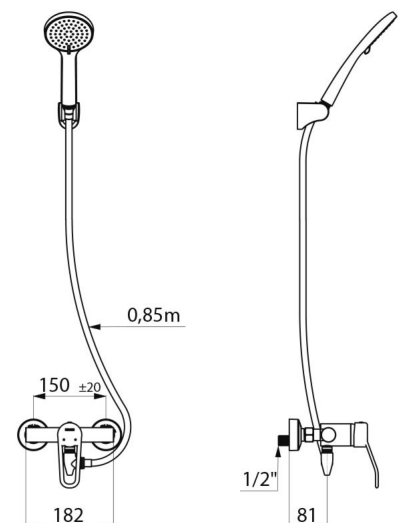

- Verchroomde handdouche (ref. 813) met doucheslang (ref. 836T3) en draaibare verchroomde muurhouder (ref. 845).
- Antistagnatie koppeling FM1/2" te plaatsen tussen de onderuitgang en de doucheslang, voor automatische leegloop van de handdouche en de doucheslang (ref. 880).

TECHNISCHE EIGENSCHAPPEN

Doucheset met leegloop en mechanische EP mengkraan - Ref. 2739EPHYG

Aansluiting	M1/2"
Technologie	SECURITHERM EP, mechanische mengkraan
Diepte	188 mm
Breedte	182 mm
Debiet	9 l/min
Temperatuurbegrenzing	Ja
Afwerking	Messing verchroomd
Standaarden	ACS 