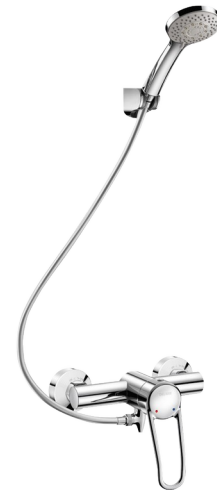

Doucheset met leegloop en mechanische EP mengkraan

Ref. 2739EPHYG

Doucheset met ééngreepsmengkraan, muurmodel

BESCHRIJVING

Doucheset met leegloop en mechanische EP mengkraan - Ref. 2739EPHYG

Doucheset met mechanische ééngreepsmengkraan, muurmodel. SECURITHERM EP doucheset met automatische leegloop:

- Muurmengkraan met ééngreepsbediening, met Securitouch thermische antiverbrandingsisolatie.

Keramisch binnenwerk Ø 40 met drukcompensatie en vooraf ingestelde temperatuurbegrenzing. Antiverbrandingsveiligheid: beperkt debiet WW bij onderbreking KW (en omgekeerd). Constante temperatuur, ongeacht druk- en debietschommelingen in het net. Lichaam met gladde binnenkant en beperkte waterinhoud. Debiet ingesteld op 9 l/min. Lichaam in messing verchroomd en bediening met open greep. Uitgang douche M1/2" met geïntegreerde terugslagklep. Mengkraan met 2 STOP/CHECK S-koppelingen M1/2" M3/4". Filters en terugslagkleppen.

- Verchroomde handdouche (ref. 813) met doucheslang (ref. 836T3) en draaibare verchroomde muurhouder (ref. 845).
- Antistagnatie koppeling FM1/2" te plaatsen tussen de onderuitgang en de doucheslang, voor automatische leegloop van de handdouche en de doucheslang (ref. 880).

TECHNISCHE EIGENSCHAPPEN

Doucheset met leegloop en mechanische EP mengkraan - Ref. 2739EPHYG

Aansluiting	M1/2"
Technologie	SECURITHERM EP, mechanische mengkraan
Diepte	188 mm
Breedte	182 mm
Debiet	9 l/min
Temperatuurbegrenzing	Ja
Afwerking	Messing verchroomd
Standaarden	ACS 