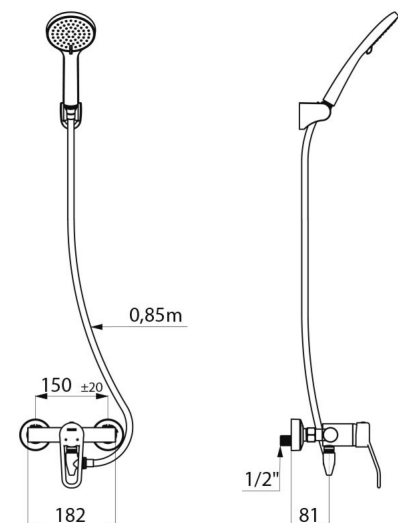

- Verchroomde handdouche (ref. 813) met doucheslang (ref. 836T3) en draaibare verchroomde muurhouder (ref. 845).
- Antistagnatie koppeling FM1/2" te plaatsen tussen de onderuitgang en de doucheslang, voor automatische leegloop van de handdouche en de doucheslang (ref. 880).

TECHNISCHE EIGENSCHAPPEN

Doucheset met leegloop en mechanische EP mengkraan - Ref. 2739EPHYG

Aansluiting	M1/2"
Technologie	SECURITHERM EP, mechanische mengkraan
Diepte	188 mm
Breedte	182 mm
Debiet	9 l/min
Temperatuurbegrenzing	Ja
Afwerking	Messing verchroomd
Standaarden	ACS 