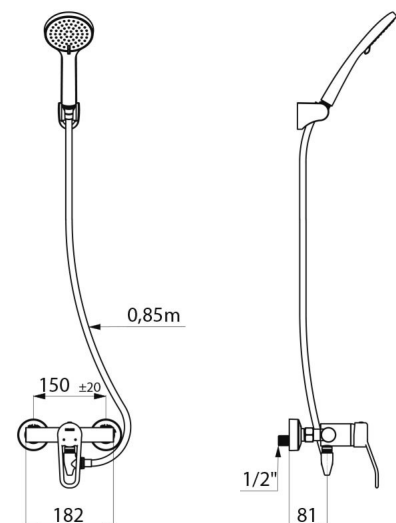

- Verchroomde handdouche (ref. 813) met doucheslang (ref. 836T3) en draaibare verchroomde muurhouder (ref. 845).
- Antistagnatie koppeling FM1/2" te plaatsen tussen de onderuitgang en de doucheslang, voor automatische leegloop van de handdouche en de doucheslang (ref. 880).

TECHNISCHE EIGENSCHAPPEN

Doucheset met leegloop en mechanische EP mengkraan - Ref. 2739EPHYG

Aansluiting	M1/2"
Technologie	SECURITHERM EP, mechanische mengkraan
Diepte	188 mm
Breedte	182 mm
Debiet	9 l/min
Temperatuurbegrenzing	Ja
Afwerking	Messing verchroomd
Standaarden	ACS 