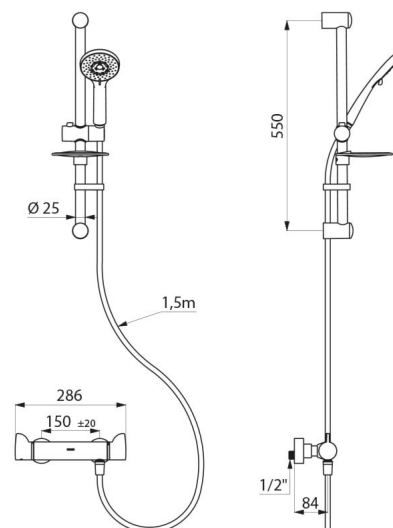

TECHNISCHE EIGENSCHAPPEN

SECURITHERM thermostatische Securitouch doucheset - Ref. H9741SKIT

Aansluiting	M1/2"
Technologie	SECURITHERM thermostatische mengkraan, Securitouch
Diepte	84 mm
Lengte	286 mm
Debiet	9 l/min
Temperatuurbegrenzing	Ja
Afwerking	Messing verchromd

Standaarden **ACS**

Waarborg **30 JAAR**