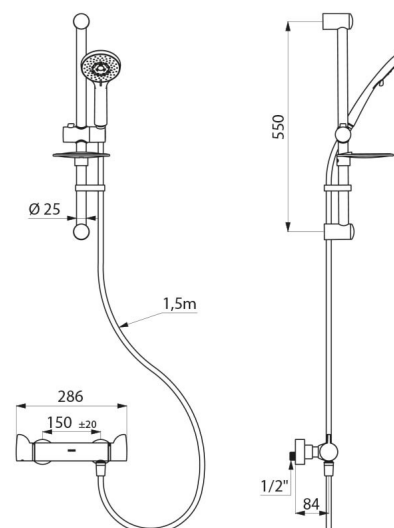

SECURITHERM

thermostatische Securitouch doucheset

Ref. H9741SKIT

Doucheset met thermostatische mengkraan H9741S

BESCHRIJVING

SECURITHERM thermostatische Securitouch doucheset - Ref. H9741SKIT

Doucheset met thermostatische tweegreepsmengkraan, uitermate geschikt voor zorginstellingen, ziekenhuizen en klinieken.

Douchecombinatie met SECURITHERM thermostatische tweegreepsmengkraan.

Thermostatische douchemengkraan met thermostatisch kalkwerend binnenwerk voor de temperatuurregeling.

Anti-verbrandingsveiligheid: automatische sluiting bij onderbreking koud of warm water.

Securitouch thermische anti-verbrandingsisolatie.

Keramisch binnenwerk kwartdraai voor debietregeling.

Regelbare temperatuur: van 25°C tot 41°C.

Dubbele temperatuurbegrenzing: 1ste, ontgrendelbaar, op 38°C; 2de vergrendeld op 41°C.

Een thermische spoeling is eenvoudig uit te voeren zonder demonteren van de greep en zonder afsluiten van de koud watertoevoer.

Debiet ingesteld op 9 l/min.

Lichaam in messing verchromd met ERGO grepen.

Douche uitgang M1/2".

Filters en terugslagkleppen geïntegreerd in de toevoeren F3/4".

Mengkraan met standaard S-koppelingen.

- Handdouche met glijstuk (ref. 813) op verchromde stang (ref. 821) met zeepschaal en doucheslang (ref. 836T1).

- Opvangkraag voor handdouche (ref. 830).

Geschikt voor mensen met beperkte mobiliteit.

30 jaar garantie.

TECHNISCHE EIGENSCHAPPEN

SECURITHERM thermostatische Securitouch doucheset - Ref. H9741SKIT

Aansluiting	M1/2"
Technologie	SECURITHERM thermostatische mengkraan, Securitouch
Diepte	84 mm
Lengte	286 mm
Debiet	9 l/min
Temperatuurbegrenzing	Ja
Afwerking	Messing verchromd
Standaarden	ACS

VOORDELEN