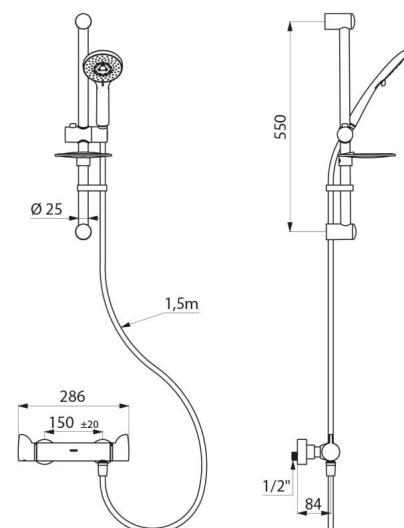

SECURITHERM

thermostatische Securitouch doucheset

Ref. H9741SKIT

Doucheset met thermostatische mengkraan H9741S

BESCHRIJVING

SECURITHERM thermostatische Securitouch doucheset - Ref. H9741SKIT

Doucheset met thermostatische tweegreepsmengkraan, uitermate geschikt voor zorginstellingen, ziekenhuizen en klinieken.

Douchecombinatie met SECURITHERM thermostatische tweegreepsmengkraan.

Thermostatische douchemengkraan met thermostatisch kalkwerend binnenwerk voor de temperatuurregeling.

Anti-verbrandingsveiligheid: automatische sluiting bij onderbreking koud of warm water.

Securitouch thermische anti-verbrandingsisolatie.

Keramisch binnenwerk kwartdraai voor debietregeling.

Regelbare temperatuur: van 25°C tot 41°C.

Dubbele temperatuurbegrenzing: 1ste, ontgrendelbaar, op 38°C; 2de vergrendeld op 41°C.

Een thermische spoeling is eenvoudig uit te voeren zonder demonteren van de greep en zonder afsluiten van de koud watertoevoer.

Debiet ingesteld op 9 l/min.

Lichaam in messing verchromd met ERGO grepen.

Douche uitgang M1/2".

Filters en terugslagkleppen geïntegreerd in de toevoeren F3/4".

Mengkraan met standaard S-koppelingen.

- Handdouche met glijstuk (ref. 813) op verchromde stang (ref. 821) met zeepschaal en doucheslang (ref. 836T1).

- Opvangkraag voor handdouche (ref. 830).

Geschikt voor mensen met beperkte mobiliteit.

30 jaar garantie.

TECHNISCHE EIGENSCHAPPEN

SECURITHERM thermostatische Securitouch doucheset - Ref. H9741SKIT

Aansluiting	M1/2"
Technologie	SECURITHERM thermostatische mengkraan, Securitouch
Diepte	84 mm
Lengte	286 mm
Debiet	9 l/min
Temperatuurbegrenzing	Ja
Afwerking	Messing verchromd
Standaarden	ACS

VOORDELEN