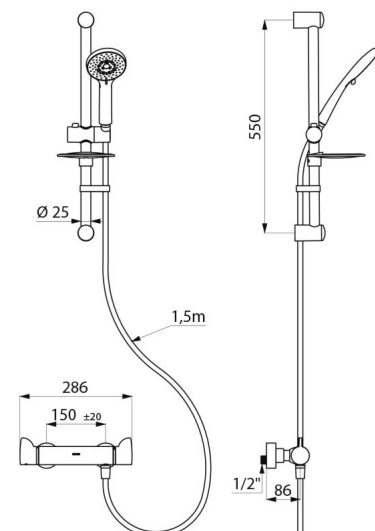

SECURITHERM

thermostatische Securitouch doucheset

Ref. H9741KIT

Doucheset met thermostatische mengkraan H9741

BESCHRIJVING

SECURITHERM thermostatische Securitouch doucheset - Ref. H9741KIT

Doucheset met thermostatische tweegreepsmengkraan.
Doucheset met SECURITHERM thermostatische mengkraan.
Mengkraan met anti-verbrandingsveiligheid: automatische sluiting bij onderbreking koud water.
Anti "koude douche" functie: automatische sluiting bij onderbreking warm water.
Anti-verbrandingsveiligheid: automatische sluiting bij onderbreking koud of warm water.
Securitouch thermische anti-verbrandingsisolatie.
Thermostatisch kalkwerend binnenwerk voor de temperatuurregeling.
Keramisch binnenwerk kwartdraai voor debietregeling.
Regelbare temperatuur: van 25°C tot 41°C.
Dubbele temperatuurbegrenzing: 1ste, ontgrendelbaar, op 38°C; 2de vergrendeld op 41°C.
Een thermische spoeling is eenvoudig uit te voeren zonder demonteren van de greep en zonder afsluiten van de koud watertoevoer.
Debiet ingesteld op 9 l/min.
Lichaam in messing verchromd met ERGO grepen.
Douche uitgang M1/2".
Filters en terugslagkleppen geïntegreerd in de toevoeren F3/4".
Mengkraan met STOP/CHECK S-koppelingen M1/2" M3/4".

- Handdouche met glijstuk (ref. 813) op verchromde stang (ref. 821) met zeepschaal en doucheslang (ref. 836T1).
- Opvangkraag voor handdouche (ref. 830).

Mengkraan uitermate geschikt voor zorginstellingen, ziekenhuizen en klinieken.
Mengkraan geschikt voor mensen met beperkte mobiliteit.
Mengkraan met 30 jaar garantie.

TECHNISCHE EIGENSCHAPPEN

SECURITHERM thermostatische Securitouch doucheset - Ref. H9741KIT