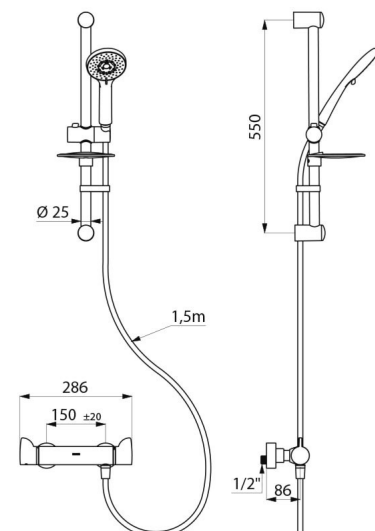

SECURITHERM

thermostatische Securitouch doucheset

Ref. H9741KIT

Doucheset met thermostatische mengkraan H9741

BESCHRIJVING

SECURITHERM thermostatische Securitouch doucheset - Ref. H9741KIT

Doucheset met thermostatische tweegreepsmengkraan.
Doucheset met SECURITHERM thermostatische mengkraan.
Mengkraan met anti-verbrandingsveiligheid: automatische sluiting bij onderbreking koud water.
Anti "koude douche" functie: automatische sluiting bij onderbreking warm water.
Anti-verbrandingsveiligheid: automatische sluiting bij onderbreking koud of warm water.
Securitouch thermische anti-verbrandingsisolatie.
Thermostatisch kalkwerend binnenwerk voor de temperatuurregeling.
Keramisch binnenwerk kwartdraai voor debietregeling.
Regelbare temperatuur: van 25°C tot 41°C.
Dubbele temperatuurbegrenzing: 1ste, ontgrendelbaar, op 38°C; 2de vergrendeld op 41°C.
Een thermische spoeling is eenvoudig uit te voeren zonder demonteren van de greep en zonder afsluiten van de koud watertoevoer.
Debiet ingesteld op 9 l/min.
Lichaam in messing verchroomd met ERGO grepen.
Douche uitgang M1/2".
Filters en terugslagkleppen geïntegreerd in de toevoeren F3/4".
Mengkraan met STOP/CHECK S-koppelingen M1/2" M3/4".

- Handdouche met glijstuk (ref. 813) op verchroomde stang (ref. 821) met zeepschaal en doucheslang (ref. 836T1).
- Opvangkraag voor handdouche (ref. 830).

Mengkraan uitermate geschikt voor zorginstellingen, ziekenhuizen en klinieken.
Mengkraan geschikt voor mensen met beperkte mobiliteit.
Mengkraan met 30 jaar garantie.

TECHNISCHE EIGENSCHAPPEN

SECURITHERM thermostatische Securitouch doucheset - Ref. H9741KIT