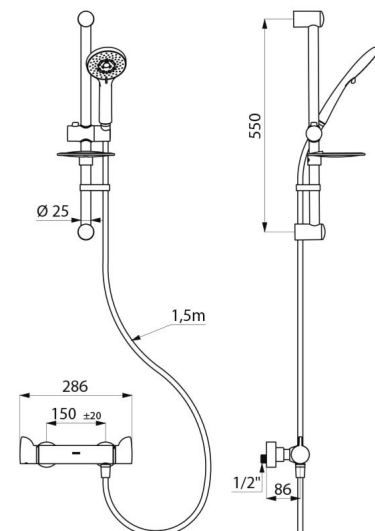

SECURITHERM

thermostatische Securitouch doucheset

Ref. H9741KIT

Doucheset met thermostatische mengkraan H9741

BESCHRIJVING

SECURITHERM thermostatische Securitouch doucheset - Ref. H9741KIT

Doucheset met thermostatische tweegreepsmengkraan.
Doucheset met SECURITHERM thermostatische mengkraan.
Mengkraan met anti-verbrandingsveiligheid: automatische sluiting bij onderbreking koud water.
Anti "koude douche" functie: automatische sluiting bij onderbreking warm water.
Anti-verbrandingsveiligheid: automatische sluiting bij onderbreking koud of warm water.
Securitouch thermische anti-verbrandingsisolatie.
Thermostatisch kalkwerend binnenwerk voor de temperatuurregeling.
Keramisch binnenwerk kwartdraai voor debietregeling.
Regelbare temperatuur: van 25°C tot 41°C.
Dubbele temperatuurbegrenzing: 1ste, ontgrendelbaar, op 38°C; 2de vergrendeld op 41°C.
Een thermische spoeling is eenvoudig uit te voeren zonder demonteren van de greep en zonder afsluiten van de koud watertoevoer.
Debiet ingesteld op 9 l/min.
Lichaam in messing verchromd met ERGO grepen.
Douche uitgang M1/2".
Filters en terugslagkleppen geïntegreerd in de toevoeren F3/4".
Mengkraan met STOP/CHECK S-koppelingen M1/2" M3/4".

- Handdouche met glijstuk (ref. 813) op verchromde stang (ref. 821) met zeepschaal en doucheslang (ref. 836T1).
- Opvangkraag voor handdouche (ref. 830).

Mengkraan uitermate geschikt voor zorginstellingen, ziekenhuizen en klinieken.
Mengkraan geschikt voor mensen met beperkte mobiliteit.
Mengkraan met 30 jaar garantie.

TECHNISCHE EIGENSCHAPPEN

SECURITHERM thermostatische Securitouch doucheset - Ref. H9741KIT