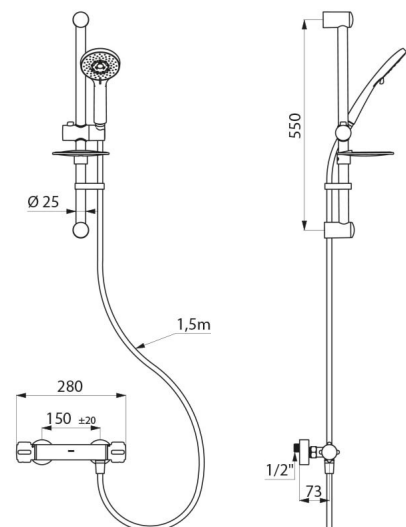

SECURITHERM Securitouch thermostatische doucheset

Ref. H9739SKIT

Doucheset met thermostatische tweegreepsmengkraan

BESCHRIJVING

SECURITHERM Securitouch thermostatische doucheset - Ref. H9739SKIT

SECURITHERM thermostatische doucheset met tweegreepsmengkraan.

- Douche mengkraan met thermostatisch kalkwerend binnenwerk: Mengkraan met anti-verbrandingsveiligheid: automatische sluiting bij onderbreking koud water.

Anti "koude douche" functie: automatische sluiting bij onderbreking warm water.

Thermostatisch kalkwerend binnenwerk voor de temperatuurregeling.

Keramisch binnenwerk kwartdraai voor debietregeling.

Regelbare temperatuur: van 25°C tot 40°C en temperatuurbegrenzing ingesteld op 38°C.

Een thermische spoeling is eenvoudig uit te voeren zonder demonteren van de greep en zonder afsluiten van de koud watertoevoer.

Debiet ingesteld op 9 l/min.

Lichaam in messing verchromd en CLASSIC grepen.

Douche uitgang M1/2".

Filters en terugslagkleppen geïntegreerd in de toevoeren F3/4".

Mengkraan geleverd met standaard S-koppelingen M1/2" M3/4".

- Handdouche met glijstuk (ref. 813) op verchromde stang (ref. 821) met zeepschaal en doucheslang (ref. 836T1).

- Opvangkraag voor handdouche (ref. 830).

Mengkraan uitermate geschikt voor zorginstellingen, ziekenhuizen en klinieken.

Thermostatische mengkraan geschikt voor mensen met beperkte mobiliteit.

Douchepaneel met 30 jaar garantie.

TECHNISCHE EIGENSCHAPPEN

SECURITHERM Securitouch thermostatische doucheset - Ref. H9739SKIT

Aansluiting	M1/2"
Technologie	SECURITHERM thermostatische mengkraan
Diepte	73 mm
Breedte	280 mm
Debiet	9 l/min
Temperatuurbegrenzing	Ja
Afwerking	Messing verchromd
Standaarden	ACS
Waarborg	

VOORDELEN