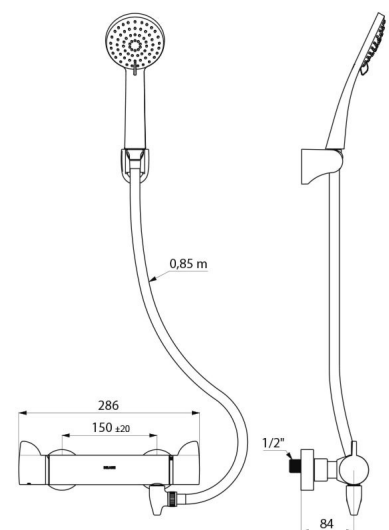

SECURITHERM

thermostatische Securitouch doucheset met leegloop

Ref. H9741SHYG

Securitouch thermostatische tweegreepsmengkraan

BESCHRIJVING

SECURITHERM thermostatische Securitouch doucheset met leegloop - Ref. H9741SHYG

SECURITHERM thermostatische doucheset met tweegreepsmengkraan en automatische leegloop.

- Douchemengkraan met thermostatisch kalkwerend binnenwerk: Mengkraan met anti-verbrandingsveiligheid: automatische sluiting bij onderbreking koud water.
- Anti "koude douche" functie: automatische sluiting bij onderbreking warm water.

Securitouch thermische anti-verbrandingsisolatie.
Thermostatisch kalkwerend binnenwerk voor de temperatuurregeling.
Keramisch binnenwerk kwartdraai voor debietregeling.
Regelbare temperatuur: van 25°C tot 41°C.

Dubbele temperatuurbegrenzing: 1ste, ontgrendelbaar, op 38°C; 2de vergrendeld op 41°C.

Een thermische spoeling is eenvoudig uit te voeren zonder demonteren van de greep en zonder afsluiten van de koud watertoevoer.

Debiet ingesteld op 9 l/min.

Lichaam in messing verchroomd en ERGO grepen.

Douche uitgang M1/2".

Filters en terugslagkleppen geïntegreerd in de toevoeren F3/4".

Mengkraan met standaard S-koppelingen M1/2" M3/4".

- Handdouche (ref. 813) en draaibare verchroomde muurhouder (ref. 845).
- Antistagnatie koppeling FM1/2" voor automatische leegloop van de handdouche en de doucheslang (beperkt de bacteriegroei) (ref. 880).

Mengkraan uitermate geschikt voor zorginstellingen, ziekenhuizen en klinieken.

Mengkraan geschikt voor mensen met beperkte mobiliteit.

Mengkraan met 30 jaar garantie.

TECHNISCHE EIGENSCHAPPEN

SECURITHERM thermostatische Securitouch doucheset met leegloop - Ref. H9741SHYG