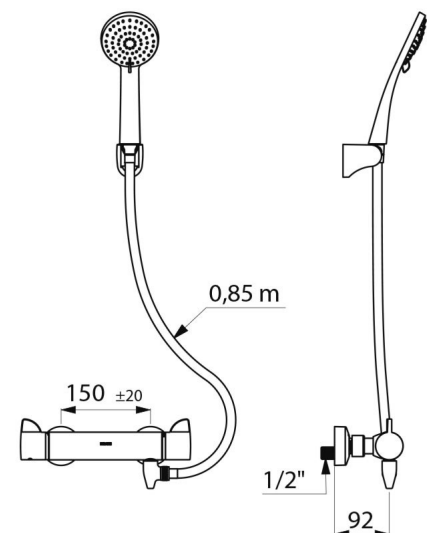

SECURITHERM Securitouch doucheset met leegloop

Ref. H9741HYG

Securitouch thermostatische tweegreepsmengkraan

BESCHRIJVING

SECURITHERM Securitouch doucheset met leegloop - Ref. H9741HYG

SECURITHERM thermostatische doucheset met tweegreepsmengkraan en automatische leegloop:

- Douchemengkraan met thermostatisch kalkwerend binnenwerk: Mengkraan met anti-verbrandingsveiligheid: automatische sluiting bij onderbreking koud water.

Anti "koude douche" functie: automatische sluiting bij onderbreking warm water.

Securitouch thermische anti-verbrandingsisolatie.

Regelbare temperatuur: van 25°C tot 41°C.

Dubbele temperatuurbegrenzing: 1ste, ontgrendelbaar, op 38°C, 2de ingesteld op 41°C.

Een thermische spoeling is eenvoudig uit te voeren zonder demonteren van de greep en zonder afsluiten van de koud watertoevoer.

Debiet ingesteld op 9 l/min.

Lichaam in messing verchroomd ERGO grepen.

Douche uitgang M1/2".

Filters en terugslagkleppen geïntegreerd in de toevoeren F3/4".

Mengkraan met STOP/CHECK S-koppelingen M1/2" M3/4".

- Handdouche (ref. 813) en draaibare verchroomde muurhouder (ref. 845).
- Antistagnatie koppeling FM1/2", te plaatsen tussen de onderuitgang en de doucheslang, voor automatische leegloop van de handdouche en de doucheslang (beperkt de bacteriegroei) (ref. 880).

Mengkraan uitermate geschikt voor zorginstellingen, ziekenhuizen en klinieken.

Mengkraan geschikt voor mensen met beperkte mobiliteit.

Mengkraan met 30 jaar garantie.

TECHNISCHE EIGENSCHAPPEN

SECURITHERM Securitouch doucheset met leegloop - Ref. H9741HYG