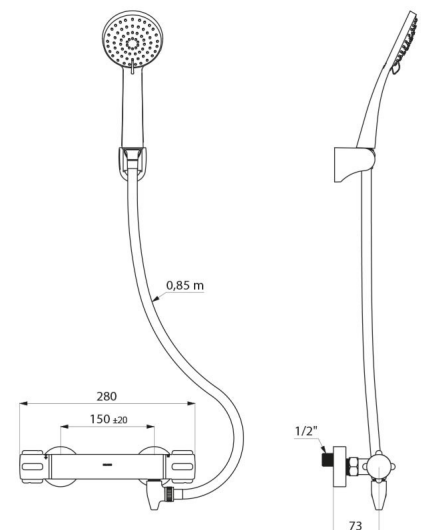

SECURITHERM Securitouch thermostatische doucheset met leegloop

Ref. H9739SHYG

Securitouch thermostatische tweegreepsmengkraan

BESCHRIJVING

SECURITHERM Securitouch thermostatische doucheset met leegloop - Ref. H9739SHYG

SECURITHERM thermostatische doucheset met tweegreepsmengkraan en automatische leegloop:

- Douchemengkraan met thermostatisch kalkwerend binnenwerk: Mengkraan met anti-verbrandingsveiligheid: automatische sluiting bij onderbreking koud water.

Anti "koude douche" functie: automatische sluiting bij onderbreking warm water.

Thermostatisch kalkwerend binnenwerk voor de temperatuurregeling.

Keramisch binnenwerk kwartdraai voor debietregeling.

Regelbare temperatuur: van 25°C tot 40°C en temperatuurbegrenzing ingesteld op 38°C.

Een thermische spoeling is eenvoudig uit te voeren zonder demonteren van de greep en zonder afsluiten van de koud watertoevoer.

Debiet ingesteld op 9 l/min.

Lichaam in messing verchroomd en CLASSIC grepen.

Douche uitgang M1/2".

Filters en terugslagkleppen geïntegreerd in de toevoeren F3/4".

Mengkraan met standaard S-koppelingen M1/2" M3/4".

- Handdouche (ref. 813) en draaibare verchroomde muurhouder (ref. 845).
- Antistagnatie koppeling FM1/2", te plaatsen tussen de onderuitgang en de doucheslang, voor automatische leegloop van de handdouche en de doucheslang (beperkt de bacteriegroei) (ref. 880).

Mengkraan uitermate geschikt voor zorginstellingen, ziekenhuizen en klinieken.

Mengkraan geschikt voor mensen met beperkte mobiliteit.

Mengkraan met 30 jaar garantie.

TECHNISCHE EIGENSCHAPPEN

SECURITHERM Securitouch thermostatische doucheset met leegloop - Ref. H9739SHYG