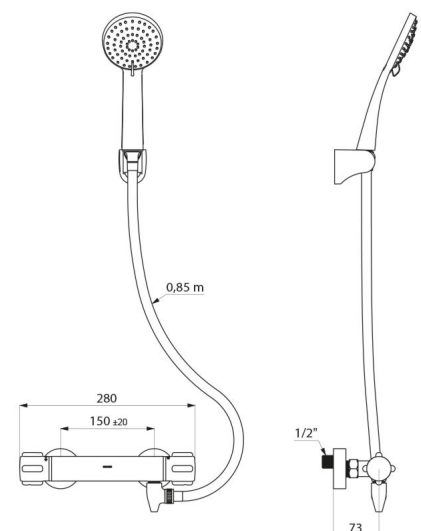

SECURITHERM Securitouch thermostatische doucheset met leegloop

Ref. H9739SHYG

Securitouch thermostatische tweegreepsmengkraan

BESCHRIJVING

SECURITHERM Securitouch thermostatische doucheset met leegloop - Ref. H9739SHYG

SECURITHERM thermostatische doucheset met tweegreepsmengkraan en automatische leegloop:

- Douchemengkraan met thermostatisch kalkwerend binnenwerk: Mengkraan met anti-verbrandingsveiligheid: automatische sluiting bij onderbreking koud water.

Anti "koude douche" functie: automatische sluiting bij onderbreking warm water.

Thermostatisch kalkwerend binnenwerk voor de temperatuurregeling. Keramisch binnenwerk kwartdraai voor debietregeling.

Regelbare temperatuur: van 25°C tot 40°C en temperatuurbegrenzing ingesteld op 38°C.

Een thermische spoeling is eenvoudig uit te voeren zonder demonteren van de greep en zonder afsluiten van de koud watertoevoer.

Debiet ingesteld op 9 l/min.

Lichaam in messing verchroomd en CLASSIC grepen.

Douche uitgang M1/2".

Filters en terugslagkleppen geïntegreerd in de toevoeren F3/4".

Mengkraan met standaard S-koppelingen M1/2" M3/4".

- Handdouche (ref. 813) en draaibare verchroomde muurhouder (ref. 845).
- Antistagnatie koppeling FM1/2", te plaatsen tussen de onderuitgang en de doucheslang, voor automatische leegloop van de handdouche en de doucheslang (beperkt de bacteriegroei) (ref. 880).

Mengkraan uitermate geschikt voor zorginstellingen, ziekenhuizen en klinieken.

Mengkraan geschikt voor mensen met beperkte mobiliteit.

Mengkraan met 30 jaar garantie.

TECHNISCHE EIGENSCHAPPEN

SECURITHERM Securitouch thermostatische doucheset met leegloop - Ref. H9739SHYG