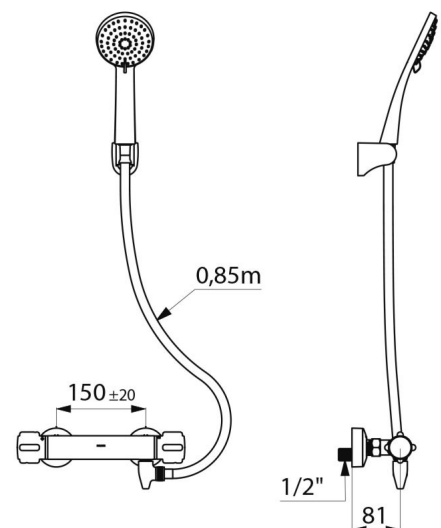

SECURITHERM Securitouch thermostatische doucheset met leegloop

Ref. H9739HYG

Thermostatische tweegreepsmengkraan

BESCHRIJVING

SECURITHERM Securitouch thermostatische doucheset met leegloop - Ref. H9739HYG

SECURITHERM thermostatische doucheset met tweegreepsmengkraan en automatische leegloop:

- Douchemengkraan met thermostatisch kalkwerend binnenwerk: Mengkraan met anti-verbrandingsveiligheid: automatische sluiting bij onderbreking koud water.

Anti "koude douche" functie: automatische sluiting bij onderbreking warm water.

Thermostatisch kalkwerend binnenwerk voor de temperatuurregeling.

Keramisch binnenwerk kwartdraai voor debietregeling.

Regelbare temperatuur: van 25°C tot 40°C en temperatuurbegrenzing ingesteld op 38°C.

Een thermische spoeling is eenvoudig uit te voeren zonder demonteren van de greep en zonder afsluiten van de koud watertoevoer.

Debiet ingesteld op 9 l/min.

Lichaam in messing verchromd en CLASSIC grepen.

Douche uitgang M1/2".

Filters en terugslagkleppen geïntegreerd in de toevoeren F3/4".

Geleverd met STOP/CHECK S-koppelingen M1/2" M3/4".

- Handdouche (ref. 813) en draaibare verchromde muurhouder (ref. 845).
- Antistagnatie koppeling FM1/2", te plaatsen tussen de onderuitgang en de doucheslang, voor automatische leegloop van de handdouche en de doucheslang (ref. 880).

Mengkraan uitermate geschikt voor zorginstellingen, ziekenhuizen en klinieken.

Mengkraan geschikt voor mensen met beperkte mobiliteit.

Mengkraan met 30 jaar garantie.

TECHNISCHE EIGENSCHAPPEN

SECURITHERM Securitouch thermostatische doucheset met leegloop - Ref. H9739HYG