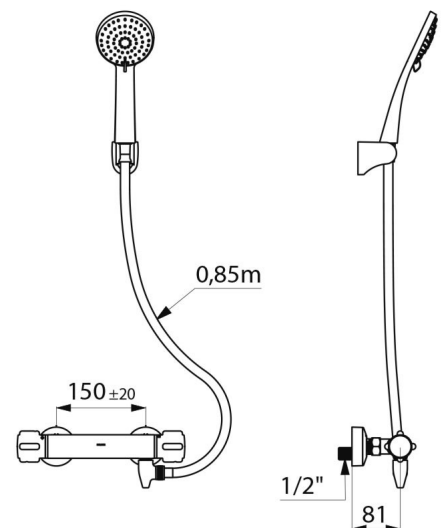

SECURITHERM Securitouch thermostatische doucheset met leegloop

Ref. H9739HYG

Thermostatische tweegreepsmengkraan

BESCHRIJVING

SECURITHERM Securitouch thermostatische doucheset met leegloop - Ref. H9739HYG

SECURITHERM thermostatische doucheset met tweegreepsmengkraan en automatische leegloop:

1. Douchemengkraan met thermostatisch kalkwerend binnenwerk: Mengkraan met anti-verbrandingsveiligheid: automatische sluiting bij onderbreking koud water.
   - Anti "koude douche" functie: automatische sluiting bij onderbreking warm water.
   - Thermostatisch kalkwerend binnenwerk voor de temperatuurregeling. Keramisch binnenwerk kwartdraai voor debietregeling. Regelbare temperatuur: van 25°C tot 40°C en temperatuurbegrenzing ingesteld op 38°C.
   - Een thermische spoeling is eenvoudig uit te voeren zonder demonteren van de greep en zonder afsluiten van de koud watertoevoer.
   - Debiet ingesteld op 9 l/min.
   - Lichaam in messing verchromd en CLASSIC grepen.
   - Douche uitgang M1/2".
   - Filters en terugslagkleppen geïntegreerd in de toevoeren F3/4".
   - Geleverd met STOP/CHECK S-koppelingen M1/2" M3/4".
   - Handdouche (ref. 813) en draaibare verchromde muurhouder (ref. 845).
   - Antistagnatie koppeling FM1/2", te plaatsen tussen de onderuitgang en de doucheslang, voor automatische leegloop van de handdouche en de doucheslang (ref. 880).
2. Mengkraan uitermate geschikt voor zorginstellingen, ziekenhuizen en klinieken.
   Mengkraan geschikt voor mensen met beperkte mobiliteit.
   Mengkraan met 30 jaar garantie.

TECHNISCHE EIGENSCHAPPEN

SECURITHERM Securitouch thermostatische doucheset met leegloop - Ref. H9739HYG