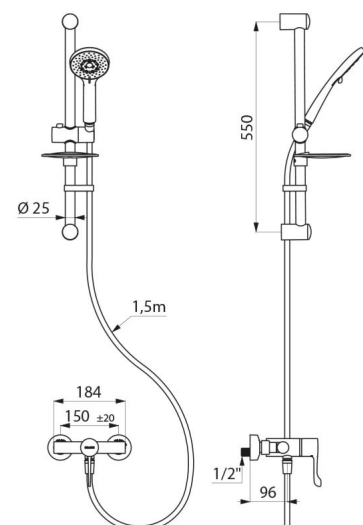

TECHNISCHE EIGENSCHAPPEN

Doucheset met thermostatische mengkraan - Ref. H9630KIT

Aansluiting	M1/2"
Technologie	SECURITHERM thermostatisch sequentieel Securitouch
Diepte	185 mm
Lengte	184 mm
Debiet	9 l/min
Temperatuurbegrenzing	39°C
Afwerking	Messing verchromd

Standaarden **ACS**

Waarborg