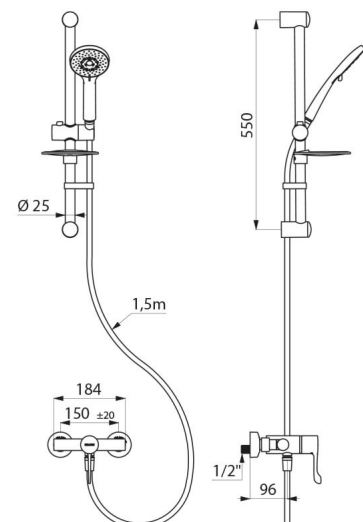

Lichaam in messing verchromd en hygiënische hendel L.100 mm.
Onderuitgang M1/2".
Wandmengkraan met STOP/CHECK S-koppelingen M1/2" M3/4".
Douchemengkraan uitermate geschikt voor zorginstellingen, ziekenhuizen en klinieken.

- Handdouche met glijstuk (ref. 813) op verchromde stang (ref. 821) met zeepschaal en doucheslang (ref. 836T1).
 - Opvangkraag voor handdouche (ref. 830).
- Mengkraan conform de vereisten van de norm NF M (Medische omgeving).
Geschikt voor mensen met beperkte mobiliteit.
30 jaar garantie.

TECHNISCHE EIGENSCHAPPEN

Doucheset met thermostatische mengkraan - Ref. H9630KIT

Aansluiting	M1/2"
Technologie	SECURITHERM thermostatisch sequentieel Securitouch
Diepte	185 mm
Lengte	184 mm
Debiet	9 l/min
Temperatuurbegrenzing	39°C
Afwerking	Messing verchromd
Standaarden	ACS 