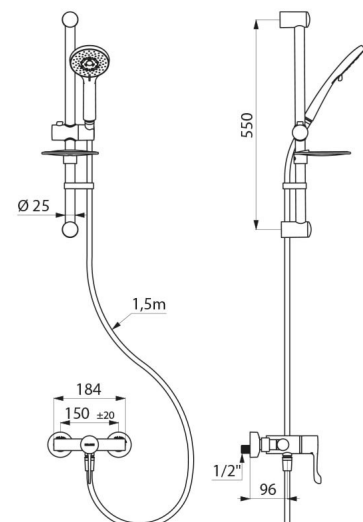

Lichaam in messing verchromd en hygiënische hendel L.100 mm.  
Onderuitgang M1/2".  
Wandmengkraan met STOP/CHECK S-koppelingen M1/2" M3/4".  
Douchemengkraan uitermate geschikt voor zorginstellingen, ziekenhuizen en klinieken.

- Handdouche met glijstuk (ref. 813) op verchromde stang (ref. 821) met zeepschaal en doucheslang (ref. 836T1).
  - Opvangkraag voor handdouche (ref. 830).
- Mengkraan conform de vereisten van de norm NF M (Medische omgeving).  
Geschikt voor mensen met beperkte mobiliteit.  
30 jaar garantie.

## TECHNISCHE EIGENSCHAPPEN

Doucheset met thermostatische mengkraan - Ref. H9630KIT

Aansluiting	M1/2"
Technologie	SECURITHERM thermostatisch sequentieel Securitouch
Diepte	185 mm
Lengte	184 mm
Debiet	9 l/min
Temperatuurbegrenzing	39°C
Afwerking	Messing verchromd
Standaarden	ACS 