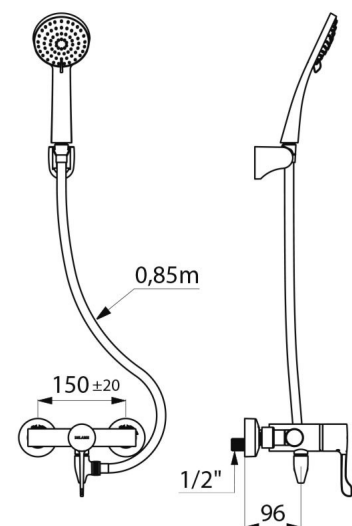

Doucheset met thermostatische mengkraan en leegloopautomaat

Ref. H9630HYG

Thermostatische sequentiële douchemengkraan zonder terugslagklep

BESCHRIJVING

Doucheset met thermostatische mengkraan en leegloopautomaat - Ref. H9630HYG

SECURITHERM doucheset met thermostatische sequentiële mengkraan en automatische leegloop.

1. Mengkraan met sequentieel thermostatisch kalkwerend binnenwerk: Thermostatisch sequentiële mengkraan: openen en sluiten op koud water. Mengkraan zonder terugslagkleppen op de toevoeren (minder bacteriegroei). Terugvloeijing warm water en koud water is uitgesloten. Sequentiële mengkraan met anti-verbrandingsveiligheid: automatische sluiting bij onderbreking koud of warm water. Securitouch thermische anti-verbrandingsisolatie. Regelbare temperatuur: koud water tot 39°C, begrenzing ingesteld op 39°C. Mogelijk een thermische spoeling uit te voeren. Lichaam met gladde binnenkant en beperkt watervolume (beperkt bacteriehaarden). Debiet ingesteld op 9 l/min. Lichaam in messing verchromd en hygiënische hendel L.100 mm. Onderuitgang M1/2". Wandmengkraan met STOP/CHECK S-koppelingen M1/2" M3/4". Douchemengkraan uitermate geschikt voor zorginstellingen, ziekenhuizen en klinieken.
   - Handdouche (ref. 813) met doucheslang (ref. 836T3) en draaibare verchromde muurhouder (ref. 845).
   - Antistagnatie koppeling FM1/2" te plaatsen tussen de onderuitgang en de doucheslang, voor automatische leegloop van de handdouche en de doucheslang (beperkt bacteriegroei) (ref. 880).
2. Mengkraan conform de vereisten van de norm NF M (Medische omgeving). Geschikt voor mensen met beperkte mobiliteit. 30 jaar garantie.

TECHNISCHE EIGENSCHAPPEN