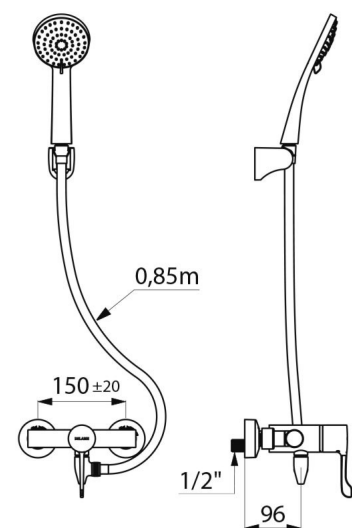

VOORDELEN

- Sequentieel openen en sluiten op koud water
- Maximale hygiëne: geen terugslagklep op toevoeren
- SECURITHERM: Optimale anti-verbrandingsveiligheid
- Thermostatisch: volledig stabiele temperatuur