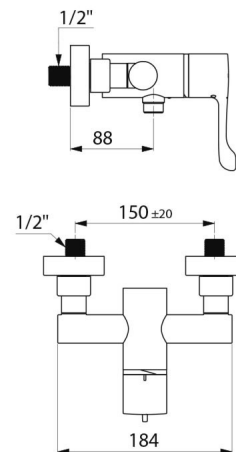

TECHNISCHE EIGENSCHAPPEN

Sequentiële thermostatische douchemengkraan - Ref. H9630S

Aansluiting	M1/2"
Technologie	SECURITHERM thermostatische sequentiële mengkraan, Securitouch
Lengte	184 mm
Debiet	9 l/min
Temperatuurbegrenzing	Ja
Afwerking	Messing verchromd
Standaarden	ACS  
Waarborg	