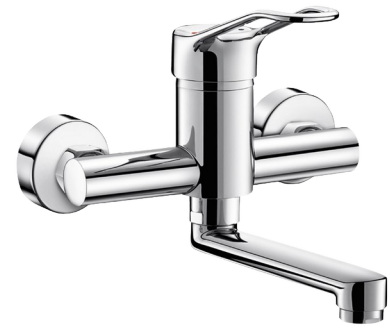

# Mechanische mengkraan voor wastafel

Ref. 2446S

Muurmengkraan met draaibare uitloop L.150, open greep

## BESCHRIJVING

Mechanische mengkraan voor wastafel - Ref. 2446S

Mechanische muurmengkraan voor wastafel.  
 Platte draaibare onderuitloop L.150 mm met hygiënische straalbreker geschikt voor het plaatsen van een BIOFIL filter.  
 Securitouch thermische antiverbrandingsisolatie.  
 Lichaam en uitloop met gladde binnenkant en beperkt watervolume (beperkt bacteriënhaarden).  
 Keramisch binnenwerk Ø 40 met vooraf ingestelde temperatuurbegrenzing.  
 Debiet ingesteld op 5 l/min.  
 Lichaam in messing verchroomd.  
 Hygiënische hendel L. 150.  
 Geleverd met STOP/CHECK koppelingen M1/2" M3/4".  
 Conform de vereisten van de norm NF M (Medische omgeving).  
 30 jaar garantie.

## VOORDELEN

-  Gladde binnenkant beperkt bacteriegroei
-  Met vooraf ingestelde temperatuurbegrenzing
-  Securitouch thermische antiverbrandingsisolatie
-  Ergonomische open greep

## TECHNISCHE EIGENSCHAPPEN

Mechanische mengkraan voor wastafel - Ref. 2446S

Aansluiting	M1/2"
Technologie	Securitouch
Lengte van de uitloop	150 mm
Debiet	5 l/min
Afwerking	Messing verchroomd
Standaarden	ACS   
Waarborg	
Herstelgarantie	