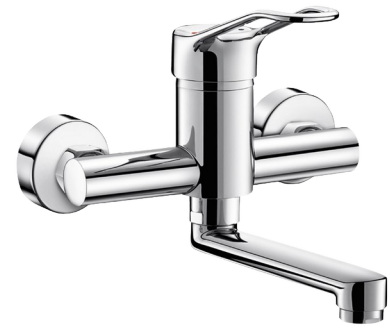

Mechanische mengkraan voor wastafel

Ref. 2446S

Muurmengkraan met draaibare uitloop L.150, open greep

BESCHRIJVING

Mechanische mengkraan voor wastafel - Ref. 2446S

Mechanische muurmengkraan voor wastafel.
 Platte draaibare onderuitloop L.150 mm met hygiënische straalbreker geschikt voor het plaatsen van een BIOFIL filter.
 Securitouch thermische antiverbrandingsisolatie.
 Lichaam en uitloop met gladde binnenkant en beperkt watervolume (beperkt bacteriënhaarden).
 Keramisch binnenwerk Ø 40 met vooraf ingestelde temperatuurbegrenzing.
 Debiet ingesteld op 5 l/min.
 Lichaam in messing verchromd.
 Hygiënische hendel L. 150.
 Geleverd met STOP/CHECK koppelingen M1/2" M3/4".
 Conform de vereisten van de norm NF M (Medische omgeving).
 30 jaar garantie.

VOORDELEN

-  Gladde binnenkant beperkt bacteriegroei
-  Met vooraf ingestelde temperatuurbegrenzing
-  Securitouch thermische antiverbrandingsisolatie
-  Ergonomische open greep

TECHNISCHE EIGENSCHAPPEN

Mechanische mengkraan voor wastafel - Ref. 2446S

| | |
|-----------------------|---|
| Aansluiting | M1/2" |
| Technologie | Securitouch |
| Lengte van de uitloop | 150 mm |
| Debiet | 5 l/min |
| Afwerking | Messing verchromd |
| Standaarden | ACS    |
| Waarborg |  |
| Herstelgarantie |  |