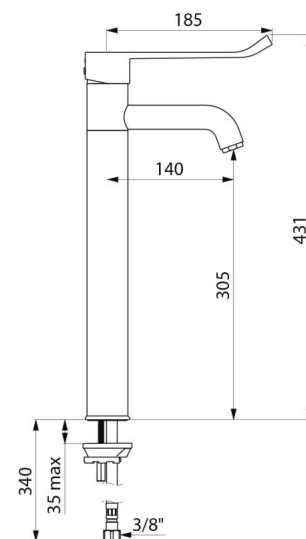

SECURITHERM EP

spoeltafelmengkraan met drukcompensatie

Ref. 2565T3EP

Hoge ééngats ééngreepsmengkraan met drukcompensatie

BESCHRIJVING

SECURITHERM EP spoeltafelmengkraan met drukcompensatie - Ref. 2565T3EP

SECURITHERM spoeltafelmengkraan met drukcompensatie, op blad.
Ééngats ééngreepsmengkraan met vaste uitloop H.305 mm L.140 mm.
Hoge mengkraan met hygiënische straalbreker, geschikt voor het plaatsen van een BIOFIL filter.
Totale antiverbrandingsveiligheid: beperkt debiet WW bij onderbreking KW (en omgekeerd).
Constante temperatuur ongeacht temperatuur- of drukschommelingen in het net.
Keramisch binnenwerk Ø 35 met drukcompensatie.
Met vooraf ingestelde temperatuurbegrenzing.
Lichaam en uitloop met gladde binnenkant (beperkt bacterievorming).
Een thermische spoeling is eenvoudig uit te voeren zonder demonteren van de greep en zonder afsluiten van de koud watertoevoer.
Debiet beperkt op 9 l/min bij 3 bar.
Lichaam en voet in verchromde messing.
Bediening zonder manueel contact, met hygiënische hendel L.185 mm.
Verstevigde bevestiging met 2 rvs staafjes.
PEX slangen F3/8" met terugslagkleppen en filters.
Mechanische mengkraan met drukcompensatie uitermate geschikt voor zorginstellingen, ziekenhuizen en klinieken.
Ééngatsmengkraan geschikt voor mensen met beperkte mobiliteit.
Mengkraan met 30 jaar garantie.

TECHNISCHE EIGENSCHAPPEN

SECURITHERM EP spoeltafelmengkraan met drukcompensatie - Ref. 2565T3EP

Aansluiting	F3/8"
Technologie	SECURITHERM EP mengkraan
Hoogte	431 mm
Hoogte van de uitloop	305 mm
Lengte van de uitloop	140 mm
Debiet	9 l/min bij 3 bar
Temperatuurbegrenzing	Ja
Afwerking	Messing verchromd
Standaarden	ACS WWRAS

VOORDELEN