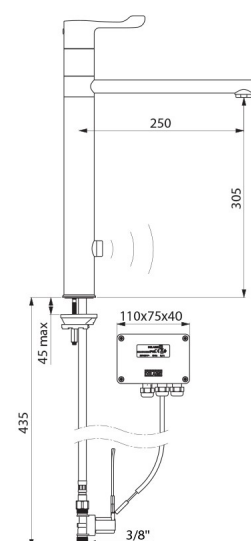

TEMPOMATIC MIX

elektronische mengkraan

Ref. 20164T4

Hoge elektronische ééngatsmengkraan met draaibare uitloop

BESCHRIJVING

TEMPOMATIC MIX elektronische mengkraan - Ref. 20164T4

Elektronische spoeltafelmengkraan op blad.
Sensorkraan met hoge draaibare uitloop L.250 mm H.305 mm.
Individuele elektrische sturing IP65.
Stroomtoevoer via netspanning met transfo 230/12V.
Lichaam en uitloop met gladde binnenkant (beperkt bacterievorming).
Configureerbare periodieke spoeling (ingesteld op ~60 sec elke 24 h na laatste gebruik) om stilstaand water in het net tegen te gaan.
Debiet beperkt op 9 l/min bij 3 bar.
Aanwezigheidsdetectie met schokbestendige infrarood technologie.
Lichaam in messing verchroomd met verstevigde bevestiging met 2 rvs staafjes.
Temperatuurregeling met hygiënische hendel L.100 mm.
PEX slangen met filters en elektroventielen M3/8".
Anti-blokkeerveiligheid in stromende toestand.
Elektroventielen voor de mengkamer.
Mengkraan conform de Franse medische NF-norm.
Elektronische kraan uitermate geschikt voor zorginstellingen, ziekenhuizen en klinieken.
Geschikt voor mensen met beperkte mobiliteit.
Mengkraan met 30 jaar garantie.
Twee sluitingsmogelijkheden:
- Standaard modus: ingestelde looptijd, automatische sluiting
- ON/OFF modus: sluiting door de gebruiker of zelfsluiting na 30 min.
Mogelijk een thermische spoeling uit te voeren.
Plaats de detectie op de zijkant van de kraan in ON/OFF modus.

TECHNISCHE EIGENSCHAPPEN

TEMPOMATIC MIX elektronische mengkraan - Ref. 20164T4

Aansluiting	M3/8"
Technologie	Elektronisch
Hoogte	420 mm
Hoogte van de uitloop	305 mm
Lengte van de uitloop	250 mm
Debiet	9 l/min
Afwerking	Messing verchroomd
Standaarden	ACS CE

VOORDELEN