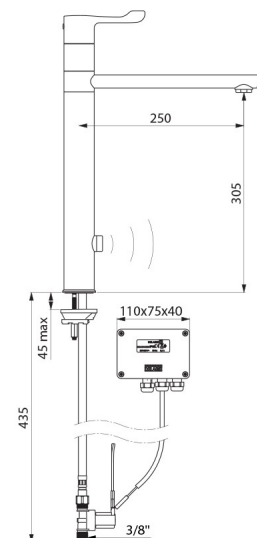

TEMPOMATIC MIX

elektronische mengkraan

Ref. 20164T4

Hoge elektronische ééngatsmengkraan met draaibare uitloop

BESCHRIJVING

TEMPOMATIC MIX elektronische mengkraan - Ref. 20164T4

Elektronische spoeltafelmengkraan op blad.
Sensorkraan met hoge draaibare uitloop L.250 mm H.305 mm.
Individuele elektrische sturing IP65.
Stroomtoevoer via netspanning met transfo 230/12V.
Lichaam en uitloop met gladde binnenkant (beperkt bacterievorming).
Configureerbare periodieke spoeling (ingesteld op ~60 sec elke 24 h na laatste gebruik) om stilstaand water in het net tegen te gaan.
Debiet beperkt op 9 l/min bij 3 bar.
Aanwezigheidsdetectie met schokbestendige infrarood technologie.
Lichaam in messing verchroomd met verstevigde bevestiging met 2 rvs staafjes.
Temperatuurregeling met hygiënische hendel L.100 mm.
PEX slangen met filters en elektroventielen M3/8".
Anti-blokkeerveiligheid in stromende toestand.
Elektroventielen voor de mengkamer.
Mengkraan conform de Franse medische NF-norm.
Elektronische kraan uitermate geschikt voor zorginstellingen, ziekenhuizen en klinieken.
Geschikt voor mensen met beperkte mobiliteit.
Mengkraan met 30 jaar garantie.
Twee sluitingsmogelijkheden:
- Standaard modus: ingestelde looptijd, automatische sluiting
- ON/OFF modus: sluiting door de gebruiker of zelfsluiting na 30 min.
Mogelijk een thermische spoeling uit te voeren.
Plaats de detectie op de zijkant van de kraan in ON/OFF modus.

TECHNISCHE EIGENSCHAPPEN

TEMPOMATIC MIX elektronische mengkraan - Ref. 20164T4

Aansluiting	M3/8"
Technologie	Elektronisch
Hoogte	420 mm
Hoogte van de uitloop	305 mm
Lengte van de uitloop	250 mm
Debiet	9 l/min
Afwerking	Messing verchroomd
Standaarden	ACS CE

VOORDELEN