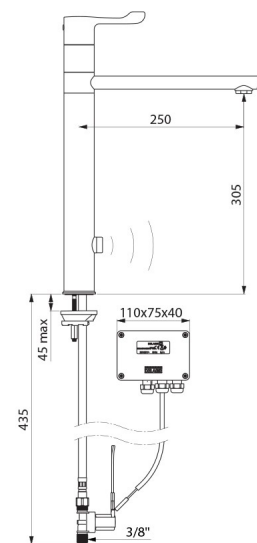

TEMPOMATIC MIX

elektronische mengkraan

Ref. 20164T4

Hoge elektronische ééngatsmengkraan met draaibare uitloop

BESCHRIJVING

TEMPOMATIC MIX elektronische mengkraan - Ref. 20164T4

Elektronische spoeltafelmengkraan op blad.
Sensorkraan met hoge draaibare uitloop L.250 mm H.305 mm.
Individuele elektrische sturing IP65.
Stroomtoevoer via netspanning met transfo 230/12V.
Lichaam en uitloop met gladde binnenkant (beperkt bacterievorming).
Configureerbare periodieke spoeling (ingesteld op ~60 sec elke 24 h na laatste gebruik) om stilstaand water in het net tegen te gaan.
Debiet beperkt op 9 l/min bij 3 bar.
Aanwezigheidsdetectie met schokbestendige infrarood technologie.
Lichaam in messing verchromd met verstevigde bevestiging met 2 rvs staafjes.
Temperatuurregeling met hygiënische hendel L.100 mm.
PEX slangen met filters en elektroventielen M3/8".
Anti-blokkeerveiligheid in stromende toestand.
Elektroventielen voor de mengkamer.
Mengkraan conform de Franse medische NF-norm.
Elektronische kraan uitermate geschikt voor zorginstellingen, ziekenhuizen en klinieken.
Geschikt voor mensen met beperkte mobiliteit.
Mengkraan met 30 jaar garantie.
Twee sluitingsmogelijkheden:
- Standaard modus: ingestelde looptijd, automatische sluiting
- ON/OFF modus: sluiting door de gebruiker of zelfsluiting na 30 min.
Mogelijk een thermische spoeling uit te voeren.
Plaats de detectie op de zijkant van de kraan in ON/OFF modus.

TECHNISCHE EIGENSCHAPPEN

TEMPOMATIC MIX elektronische mengkraan - Ref. 20164T4

Aansluiting	M3/8"
Technologie	Elektronisch
Hoogte	420 mm
Hoogte van de uitloop	305 mm
Lengte van de uitloop	250 mm
Debiet	9 l/min
Afwerking	Messing verchromd

Standaarden

Waarborg

VOORDELEN