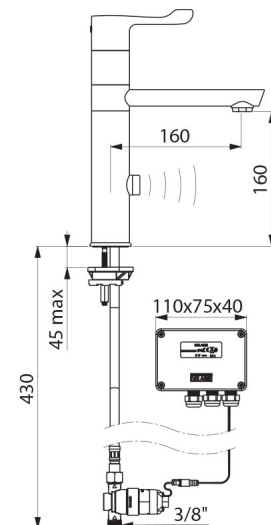

TEMPOMATIC MIX

elektronische mengkraan

Ref. 20164T1

Hoge elektronische ééngatsmengkraan met draaibare uitloop

BESCHRIJVING

TEMPOMATIC MIX elektronische mengkraan - Ref. 20164T1

Elektronische wastafelmengkraan op blad.
Sensorkraan met hoge draaibare uitloop H.160 mm L.160 mm.
Individuele elektrische sturing IP65.
Stroomtoevoer via netspanning met transfo 230/12V.
Lichaam en uitloop met gladde binnenkant (beperkt bacterievorming).
Configureerbare periodieke spoeling (ingesteld op ~60 seconden elke 24 h na laatste gebruik) om stilstaand water in het net tegen te gaan.
Debiet beperkt tot 5 l/min bij 3 bar.
Aanwezigheidsdetectie met schokbestendige infrarood technologie.
Lichaam in messing verchromd met verstevigde bevestiging met 2 rvs staafjes.
Temperatuurregeling met hygiënische hendel L.100 mm.
PEX slangen met filters en elektroventielen M3/8".
Anti-blokkeerveiligheid in stromende toestand.
Elektroventielen voor de mengkamer.
Mengkraan NF M (Medische omgeving) gecertificeerd.
Elektronische kraan uitermate geschikt voor zorginstellingen, ziekenhuizen en klinieken.
Geschikt voor mensen met beperkte mobiliteit.
Mengkraan met 30 jaar garantie.
Twee sluitingsmogelijkheden:
- Standaard modus: ingestelde looptijd, automatische sluiting
- ON/OFF modus: sluiting door de gebruiker of zelfsluiting na 30 min.
Mogelijk een thermische spoeling uit te voeren.
Plaats de detectie op de zijkant van de kraan in ON/OFF modus.

TECHNISCHE EIGENSCHAPPEN

TEMPOMATIC MIX elektronische mengkraan - Ref. 20164T1

Stroomtoevoer	Netspanning 230/12 V
Aansluiting	M3/8"
Technologie	Elektronisch
Hoogte	280 mm
Hoogte van de uitloop	160 mm
Lengte van de uitloop	160 mm
Debiet	5 l/min bij 3 bar
Afwerking	Messing verchromd

VOORDELEN