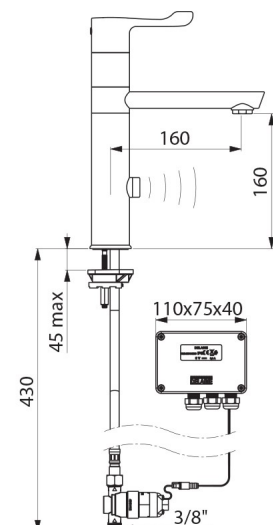

TEMPOMATIC MIX elektronische mengkraan

Ref. 20164T1

Hoge elektronische ééngatsmengkraan met draaibare uitloop

BESCHRIJVING

TEMPOMATIC MIX elektronische mengkraan - Ref. 20164T1

Elektronische wastafelmengkraan op blad.
Sensorkraan met hoge draaibare uitloop H.160 mm L.160 mm.
Individuele elektrische sturing IP65.
Stroomtoevoer via netspanning met transfo 230/12V.
Lichaam en uitloop met gladde binnenkant (beperkt bacterievorming).
Configureerbare periodieke spoeling (ingesteld op ~60 seconden elke 24 h na laatste gebruik) om stilstaand water in het net tegen te gaan.
Debiet beperkt tot 5 l/min bij 3 bar.
Aanwezigheidsdetectie met schokbestendige infrarood technologie.
Lichaam in messing verchroomd met verstevigde bevestiging met 2 rvs staafjes.
Temperatuurregeling met hygiënische hendel L.100 mm.
PEX slangen met filters en elektroventielen M3/8".
Anti-blokkeerveiligheid in stromende toestand.
Elektroventielen voor de mengkamer.
Mengkraan NF M (Medische omgeving) gecertificeerd.
Elektronische kraan uitermate geschikt voor zorginstellingen, ziekenhuizen en klinieken.
Geschikt voor mensen met beperkte mobiliteit.
Mengkraan met 30 jaar garantie.
Twee sluitingsmogelijkheden:
- Standaard modus: ingestelde looptijd, automatische sluiting
- ON/OFF modus: sluiting door de gebruiker of zelfsluiting na 30 min.
Mogelijk een thermische spoeling uit te voeren.
Plaats de detectie op de zijkant van de kraan in ON/OFF modus.

TECHNISCHE EIGENSCHAPPEN

TEMPOMATIC MIX elektronische mengkraan - Ref. 20164T1

Stroomtoevoer	Netspanning 230/12 V
Aansluiting	M3/8"
Technologie	Elektronisch
Hoogte	280 mm
Hoogte van de uitloop	160 mm
Lengte van de uitloop	160 mm
Debiet	5 l/min bij 3 bar
Afwerking	Messing verchroomd

VOORDELEN