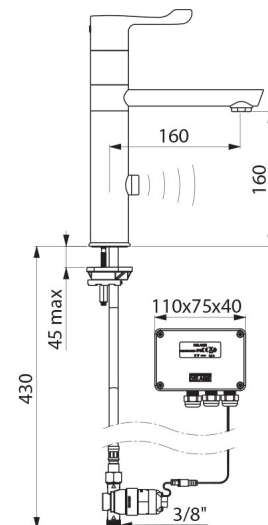

TEMPOMATIC MIX

elektronische mengkraan

Ref. 20164T1

Hoge elektronische ééngatsmengkraan met draaibare uitloop

BESCHRIJVING

TEMPOMATIC MIX elektronische mengkraan - Ref. 20164T1

Elektronische wastafelmengkraan op blad.
Sensorkraan met hoge draaibare uitloop H.160 mm L.160 mm.
Individuele elektrische sturing IP65.
Stroomtoevoer via netspanning met transfo 230/12V.
Lichaam en uitloop met gladde binnenkant (beperkt bacterievorming).
Configureerbare periodieke spoeling (ingesteld op ~60 seconden elke 24 h na laatste gebruik) om stilstaand water in het net tegen te gaan.
Debiet beperkt tot 5 l/min bij 3 bar.
Aanwezigheidsdetectie met schokbestendige infrarood technologie.
Lichaam in messing verchromd met verstevigde bevestiging met 2 rvs staafjes.
Temperatuurregeling met hygiënische hendel L.100 mm.
PEX slangen met filters en elektroventielen M3/8".
Anti-blokkeerveiligheid in stromende toestand.
Elektroventielen voor de mengkamer.
Mengkraan NF M (Medische omgeving) gecertificeerd.
Elektronische kraan uitermate geschikt voor zorginstellingen, ziekenhuizen en klinieken.
Geschikt voor mensen met beperkte mobiliteit.
Mengkraan met 30 jaar garantie.
Twee sluitingsmogelijkheden:
- Standaard modus: ingestelde looptijd, automatische sluiting
- ON/OFF modus: sluiting door de gebruiker of zelfsluiting na 30 min.
Mogelijk een thermische spoeling uit te voeren.
Plaats de detectie op de zijkant van de kraan in ON/OFF modus.

TECHNISCHE EIGENSCHAPPEN

TEMPOMATIC MIX elektronische mengkraan - Ref. 20164T1

Stroomtoevoer	Netspanning 230/12 V
Aansluiting	M3/8"
Technologie	Elektronisch
Hoogte	280 mm
Hoogte van de uitloop	160 mm
Lengte van de uitloop	160 mm
Debiet	5 l/min bij 3 bar
Afwerking	Messing verchromd

VOORDELEN