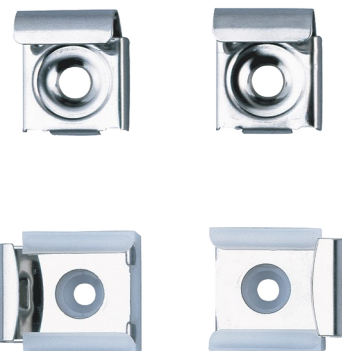

Spiegelklem in RVS, met veer

Ref. 577

Set van 4, voor spiegel

BESCHRIJVING

Spiegelklem in RVS, met veer - Ref. 577

Spiegelklemmen voor wandspiegel.
Set van 4 klemmen, waarvan 2 met veer.
Afwerking in glanzend gepolijst rvs.
Afmetingen: 8 x 23 x 24,5 mm.
30 jaar garantie.

VOORDELEN

Gemakkelijke plaatsing

TECHNISCHE EIGENSCHAPPEN

Spiegelklem in RVS, met veer - Ref. 577

Hoogte	23 mm
Diepte	8 mm
Breedte	24,5 mm
Afwerking	RVS glanzend gepolijst
Waarborg	