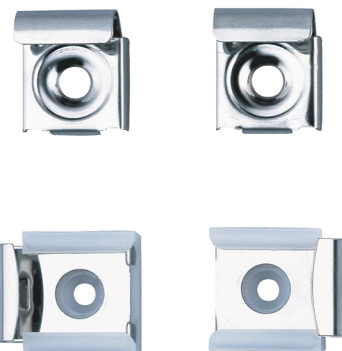

Spiegelklem in RVS, met veer

Ref. 577

Set van 4, voor spiegel

BESCHRIJVING

Spiegelklem in RVS, met veer - Ref. 577

Spiegelklemmen voor wandspiegel.
Set van 4 klemmen, waarvan 2 met veer.
Afwerking in glanzend gepolijst rvs.
Afmetingen: 8 x 23 x 24,5 mm.
30 jaar garantie.

VOORDELEN

Gemakkelijke plaatsing

TECHNISCHE EIGENSCHAPPEN

Spiegelklem in RVS, met veer - Ref. 577

| | |
|-----------|---|
| Hoogte | 23 mm |
| Diepte | 8 mm |
| Breedte | 24,5 mm |
| Afwerking | RVS glanzend gepolijst |
| Waarborg |  |