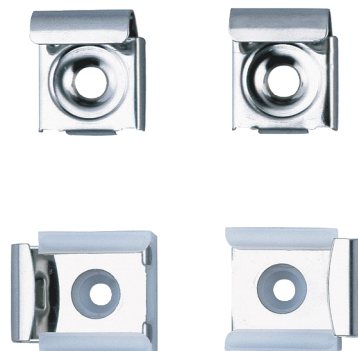

Spiegelklem in RVS, met veer

Ref. 577

Set van 4, voor spiegel

BESCHRIJVING

Spiegelklem in RVS, met veer - Ref. 577

Spiegelklemmen voor wandspiegel.
Set van 4 klemmen, waarvan 2 met veer.
Afwerking in glanzend gepolijst rvs.
Afmetingen: 8 x 23 x 24,5 mm.
30 jaar garantie.

VOORDELEN

Gemakkelijke plaatsing

TECHNISCHE EIGENSCHAPPEN

Spiegelklem in RVS, met veer - Ref. 577

Hoogte	23 mm
Diepte	8 mm
Breedte	24,5 mm
Afwerking	RVS glanzend gepolijst
Waarborg	