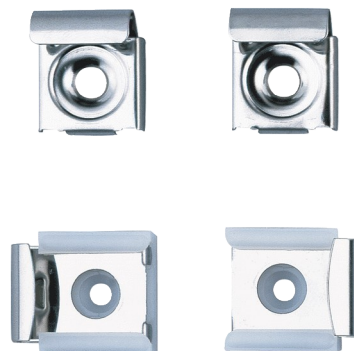

Spiegelklem in RVS, met veer

Ref. 577

Set van 4, voor spiegel

BESCHRIJVING

Spiegelklem in RVS, met veer - Ref. 577

Spiegelklemmen voor wandspiegel.
Set van 4 klemmen, waarvan 2 met veer.
Afwerking in glanzend gepolijst rvs.
Afmetingen: 8 x 23 x 24,5 mm.
30 jaar garantie.

VOORDELEN

Gemakkelijke plaatsing

TECHNISCHE EIGENSCHAPPEN

Spiegelklem in RVS, met veer - Ref. 577

| | |
|-----------|---|
| Hoogte | 23 mm |
| Diepte | 8 mm |
| Breedte | 24,5 mm |
| Afwerking | RVS glanzend gepolijst |
| Waarborg |  |