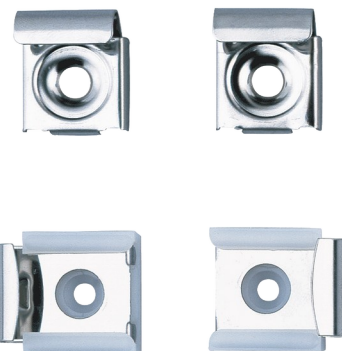

## Spiegelklem in RVS, met veer

Ref. 577

Set van 4, voor spiegel

### BESCHRIJVING

Spiegelklem in RVS, met veer - Ref. 577

Spiegelklemmen voor wandspiegel.  
Set van 4 klemmen, waarvan 2 met veer.  
Afwerking in glanzend gepolijst rvs.  
Afmetingen: 8 x 23 x 24,5 mm.  
30 jaar garantie.

### TECHNISCHE EIGENSCHAPPEN

Spiegelklem in RVS, met veer - Ref. 577

Hoogte	23 mm
Diepte	8 mm
Breedte	24,5 mm
Afwerking	RVS glanzend gepolijst
Waarborg	