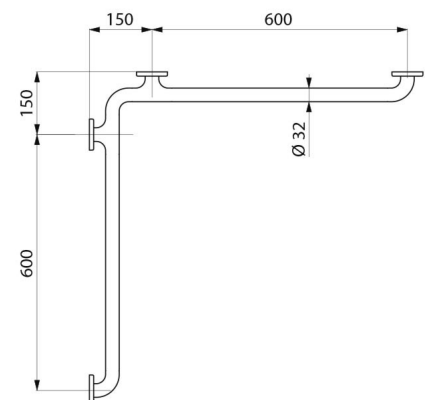

Aangenaam en warm om aan te raken.

Afstand tussen greep en muur 38 mm: minimale plaats inname in de ruimte en verhindert eveneens dat de voorarm vast komt te zitten tussen muur en greep.

Verborgen bevestigingen door afdekplaat 6 bevestigingsgaten, Ø 73.

Geleverd met rvs schroeven voor bevestiging in beton.

Afmetingen: 750 x 750 mm.

Getest op meer dan 200 kg. Maximale aanbevolen belasting: 135 kg.

30 jaar garantie op greep. CE markering.

## VOORDELEN

NylonClean antibacteriële behandeling

Getest op meer dan 200 kg

Afstand tot muur 38 mm: minimale plaats inname

Bestand tegen chemische en reinigingsmiddelen

## TECHNISCHE EIGENSCHAPPEN

Haakse douchegreep 2 muren, Ø 32 in antibacterieel wit Nylon - Ref. 5121N

Lengte	750 mm
Breedte	750 mm
Diameter	Ø 32
Afstand tot de muur	38 mm
Dikte	Nylon: 3,5 mm ; Staal: 2 mm
Afwerking	Glanzend slijtvast wit antibacterieel Nylon
Standaarden	