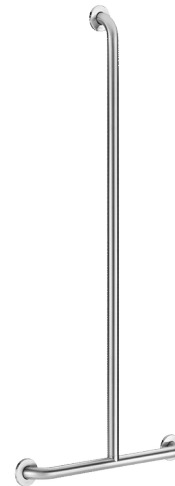

T-vormige greep in mat rvs

Ref. 5440S

RVS mat gepolijst UltraSatin

BESCHRIJVING

T-vormige greep in mat rvs - Ref. 5440S

T-vormige greep Ø 32 voor personen met beperkte mobiliteit. Kan gebruikt worden als steun en greep om recht te blijven staan. De verplaatsing in de douche gemakkelijker en veiliger maken. Doet dienst als doucheglijstang in combinatie met zeepschaal en/of houder voor handdouche.

Combineerbaar met afneembaar douchezitje (afzonderlijk te bestellen).

Afmetingen: 1.150 x 500 mm.

Buis in bacteriostatisch rvs 304.

Mat gepolijste UltraSatin uitvoering, homogeen en poriënvrij oppervlak voor een maximale hygiëne en gemakkelijk onderhoud.

Verborgen bevestigingen met rozet in rvs 304, Ø 72, 3 bevestigingsgaten.

Rozetten en afdekplaatjes in rvs 304.

Geleverd met rvs schroeven voor bevestiging in beton.

Getest op meer dan 200 kg. Maximale aanbevolen belasting: 135 kg.

30 jaar garantie op greep. CE markering.

TECHNISCHE EIGENSCHAPPEN

T-vormige greep in mat rvs - Ref. 5440S

Hoogte	1.150 mm
Lengte	500 mm
Diameter	Ø 32
Afstand tot de muur	40 mm
Afwerking	RVS 304 mat gepolijst UltraSatin
Standaarden	
Waarborg	