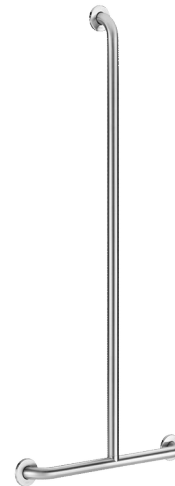

T-vormige greep in mat rvs

Ref. 5440S

RVS mat gepolijst UltraSatin

BESCHRIJVING

T-vormige greep in mat rvs - Ref. 5440S

T-vormige greep Ø 32 voor personen met beperkte mobiliteit. Kan gebruikt worden als steun en greep om recht te blijven staan. De verplaatsing in de douche gemakkelijker en veiliger maken. Doet dienst als doucheglijstang in combinatie met zeepschaal en/of houder voor handdouches. Combineerbaar met afneembaar douchezitje (afzonderlijk te bestellen). Afmetingen: 1.150 x 500 mm. Buis in bacteriostatisch rvs 304. Mat gepolijste UltraSatin uitvoering, homogeen en poriënvrij oppervlak voor een maximale hygiëne en gemakkelijk onderhoud. Volledige onzichtbare en veilige las tussen buis en rozet (exclusief procedure "ArN-Securit"). Afstand tussen greep en muur 40 mm: minimale plaats inname in de ruimte en verhindert eveneens dat de voorarm vast komt te zitten tussen muur en greep. Verborgen bevestigingen met rozet in rvs 304, Ø 72, 3 bevestigingsgaten. Rozetten en afdekplaatjes in rvs 304. Geleverd met rvs schroeven voor bevestiging in beton. Getest op meer dan 200 kg. Maximale aanbevolen belasting: 135 kg. 30 jaar garantie op greep. CE markering.

VOORDELEN

RVS 304: beperkt de bacteriegroei

Getest op meer dan 200 kg

Afstand tot muur 40 mm: Minimale plaats inname

UltraSatin: glad oppervlak gemakkelijke reiniging

TECHNISCHE EIGENSCHAPPEN

T-vormige greep in mat rvs - Ref. 5440S

Hoogte	1.150 mm
Lengte	500 mm
Diameter	Ø 32
Afstand tot de muur	40 mm
Afwerking	RVS 304 mat gepolijst UltraSatin
Standaarden	
Waarborg	