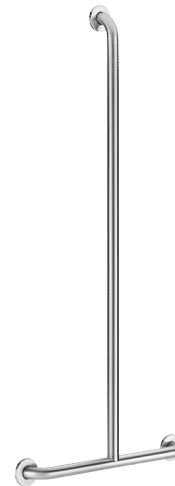

## T-vormige greep in mat rvs

Ref. 5440S

RVS mat gepolijst UltraSatin

### BESCHRIJVING

T-vormige greep in mat rvs - Ref. 5440S

T-vormige greep Ø 32 voor personen met beperkte mobiliteit. Kan gebruikt worden als steun en greep om recht te blijven staan. De verplaatsing in de douche gemakkelijker en veiliger maken. Doet dienst als doucheglijstang in combinatie met zeepschaal en/of houder voor handdouches. Combineerbaar met afneembaar douchezitje (afzonderlijk te bestellen). Afmetingen: 1.150 x 500 mm. Buis in bacteriostatisch rvs 304. Mat gepolijste UltraSatin uitvoering, homogeen en poriënvrij oppervlak voor een maximale hygiëne en gemakkelijk onderhoud. Volledige onzichtbare en veilige las tussen buis en rozet (exclusief procedure "ArN-Securit"). Afstand tussen greep en muur 40 mm: minimale plaats inname in de ruimte en verhindert eveneens dat de voorarm vast komt te zitten tussen muur en greep. Verborgen bevestigingen met rozet in rvs 304, Ø 72, 3 bevestigingsgaten. Rozetten en afdekplaatjes in rvs 304. Geleverd met rvs schroeven voor bevestiging in beton. Getest op meer dan 200 kg. Maximale aanbevolen belasting: 135 kg. 30 jaar garantie op greep. CE markering.

### VOORDELEN

RVS 304: beperkt de bacteriegroei

Getest op meer dan 200 kg

Afstand tot muur 40 mm: Minimale plaats inname

UltraSatin: glad oppervlak gemakkelijke reiniging

### TECHNISCHE EIGENSCHAPPEN

T-vormige greep in mat rvs - Ref. 5440S

Hoogte	1.150 mm
Lengte	500 mm
Diameter	Ø 32
Afstand tot de muur	40 mm
Afwerking	RVS 304 mat gepolijst UltraSatin
Standaarden	
Waarborg	