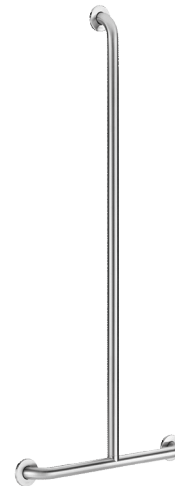

T-vormige greep in mat rvs

Ref. 5440S

RVS mat gepolijst UltraSatin

BESCHRIJVING

T-vormige greep in mat rvs - Ref. 5440S

T-vormige greep Ø 32 voor personen met beperkte mobiliteit. Kan gebruikt worden als steun en greep om recht te blijven staan. De verplaatsing in de douche gemakkelijker en veiliger maken. Doet dienst als doucheglijstang in combinatie met zeepschaal en/of houder voor handdouche. Combineerbaar met afneembaar douchezitje (afzonderlijk te bestellen). Afmetingen: 1.150 x 500 mm. Buis in bacteriostatisch rvs 304. Mat gepolijste UltraSatin uitvoering, homogeen en poriënvrij oppervlak voor een maximale hygiëne en gemakkelijk onderhoud. Volledige onzichtbare en veilige las tussen buis en rozet (exclusief procedure "ArN-Securit"). Afstand tussen greep en muur 40 mm: minimale plaats inname in de ruimte en verhindert eveneens dat de voorarm vast komt te zitten tussen muur en greep. Verborgene bevestigingen met rozet in rvs 304, Ø 72, 3 bevestigingsgaten. Rozetten en afdekplaatjes in rvs 304. Geleverd met rvs schroeven voor bevestiging in beton. Getest op meer dan 200 kg. Maximale aanbevolen belasting: 135 kg. 30 jaar garantie op greep. CE markering.

VOORDELEN

RVS 304: beperkt de bacteriegroei

Getest op meer dan 200 kg

Afstand tot muur 40 mm: Minimale plaats inname

UltraSatin: glad oppervlak gemakkelijke reiniging

TECHNISCHE EIGENSCHAPPEN

T-vormige greep in mat rvs - Ref. 5440S

| | |
|---------------------|--|
| Hoogte | 1.150 mm |
| Lengte | 500 mm |
| Diameter | Ø 32 |
| Afstand tot de muur | 40 mm |
| Afwerking | RVS 304 mat gepolijst UltraSatin |
| Standaarden | CE  |
| Waarborg |  |