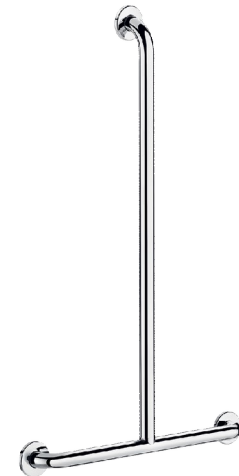

# T-vormige greep in glanzend rvs

Ref. 5440P2

RVS glanzend gepolijst UltraPolish

## BESCHRIJVING

T-vormige greep in glanzend rvs - Ref. 5440P2

T-vormige greep Ø 32 voor personen met beperkte mobiliteit. Kan gebruikt worden als steun en greep om recht te blijven staan. De verplaatsing in de douche gemakkelijker en veiliger maken. Doet dienst als doucheglijstang in combinatie met zeepschaal en/of houder voor handdouche. Combineerbaar met afneembaar douchezitje (afzonderlijk te bestellen). Afmetingen: 1.150 x 500 mm. Buis in bacteriostatisch rvs 304. Glanzend gepolijste UltraPolish uitvoering, homogeen en poriënvrij oppervlak voor een maximale hygiëne en gemakkelijk onderhoud. Volledige onzichtbare en veilige las tussen buis en rozet (exclusief procedure "ArN-Securit"). Afstand tussen greep en muur 40 mm: minimale plaats inname in de ruimte en verhindert eveneens dat de voorarm vast komt te zitten tussen muur en greep. Verborgene bevestigingen met rozet in rvs 304, Ø 72, 3 bevestigingsgaten. Rozetten en afdekplaatjes in rvs 304. Geleverd met rvs schroeven voor bevestiging in beton. Getest op meer dan 200 kg. Maximale aanbevolen belasting: 135 kg. 30 jaar garantie op greep. CE markering.

## TECHNISCHE EIGENSCHAPPEN

T-vormige greep in glanzend rvs - Ref. 5440P2

Hoogte	1.150 mm
Lengte	500 mm
Diameter	Ø 32
Afstand tot de muur	40 mm
Afwerking	RVS 304 glanzend gepolijst UltraPolish
Standaarden	
Waarborg	

## VOORDELEN

-  RVS 304: beperkt de bacteriegroei
-  Getest op meer dan 200 kg
-  Afstand tot muur 40 mm: Minimale plaats inname
-  UltraPolish: glad oppervlak gemakkelijke reiniging