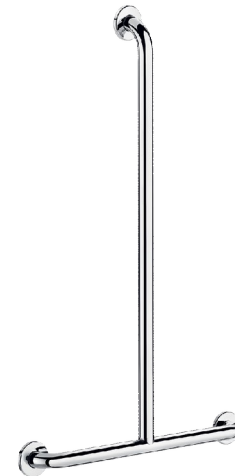

# T-vormige greep in glanzend rvs

Ref. 5440P2

RVS glanzend gepolijst UltraPolish

## BESCHRIJVING

T-vormige greep in glanzend rvs - Ref. 5440P2

T-vormige greep Ø 32 voor personen met beperkte mobiliteit. Kan gebruikt worden als steun en greep om recht te blijven staan. De verplaatsing in de douche gemakkelijker en veiliger maken. Doet dienst als doucheglijstang in combinatie met zeepschaal en/of houder voor handdouche. Combineerbaar met afneembaar douchezitje (afzonderlijk te bestellen). Afmetingen: 1.150 x 500 mm. Buis in bacteriostatisch rvs 304. Glanzend gepolijste UltraPolish uitvoering, homogeen en poriënvrij oppervlak voor een maximale hygiëne en gemakkelijk onderhoud. Volledige onzichtbare en veilige las tussen buis en rozet (exclusief procedure "ArN-Securit"). Afstand tussen greep en muur 40 mm: minimale plaats inname in de ruimte en verhindert eveneens dat de voorarm vast komt te zitten tussen muur en greep. Verborgene bevestigingen met rozet in rvs 304, Ø 72, 3 bevestigingsgaten. Rozetten en afdekplaatjes in rvs 304. Geleverd met rvs schroeven voor bevestiging in beton. Getest op meer dan 200 kg. Maximale aanbevolen belasting: 135 kg. 30 jaar garantie op greep. CE markering.

## TECHNISCHE EIGENSCHAPPEN

T-vormige greep in glanzend rvs - Ref. 5440P2

Hoogte	1.150 mm
Lengte	500 mm
Diameter	Ø 32
Afstand tot de muur	40 mm
Afwerking	RVS 304 glanzend gepolijst UltraPolish
Standaarden	
Waarborg	

## VOORDELEN

-  RVS 304: beperkt de bacteriegroei
-  Getest op meer dan 200 kg
-  Afstand tot muur 40 mm: Minimale plaats inname
-  UltraPolish: glad oppervlak gemakkelijke reiniging