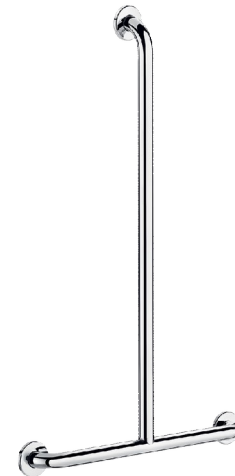

# T-vormige greep in glanzend rvs

Ref. 5440P2

RVS glanzend gepolijst UltraPolish

## BESCHRIJVING

T-vormige greep in glanzend rvs - Ref. 5440P2

T-vormige greep Ø 32 voor personen met beperkte mobiliteit. Kan gebruikt worden als steun en greep om recht te blijven staan. De verplaatsing in de douche gemakkelijker en veiliger maken. Doet dienst als doucheglijstang in combinatie met zeepschaal en/of houder voor handdouches. Combineerbaar met afneembaar douchezitje (afzonderlijk te bestellen). Afmetingen: 1.150 x 500 mm. Buis in bacteriostatisch rvs 304. Glanzend gepolijste UltraPolish uitvoering, homogeen en poriënvrij oppervlak voor een maximale hygiëne en gemakkelijk onderhoud. Volledige onzichtbare en veilige las tussen buis en rozet (exclusief procedure "ArN-Securit"). Afstand tussen greep en muur 40 mm: minimale plaats inname in de ruimte en verhindert eveneens dat de voorarm vast komt te zitten tussen muur en greep. Verborgen bevestigingen met rozet in rvs 304, Ø 72, 3 bevestigingsgaten. Rozetten en afdekplaatjes in rvs 304. Geleverd met rvs schroeven voor bevestiging in beton. Getest op meer dan 200 kg. Maximale aanbevolen belasting: 135 kg. 30 jaar garantie op greep. CE markering.

## TECHNISCHE EIGENSCHAPPEN

T-vormige greep in glanzend rvs - Ref. 5440P2

Hoogte	1.150 mm
Lengte	500 mm
Diameter	Ø 32
Afstand tot de muur	40 mm
Afwerking	RVS 304 glanzend gepolijst UltraPolish
Standaarden	
Waarborg	

## VOORDELEN

-  RVS 304: beperkt de bacteriegroei
-  Getest op meer dan 200 kg
-  Afstand tot muur 40 mm: Minimale plaats inname
-  UltraPolish: glad oppervlak gemakkelijke reiniging