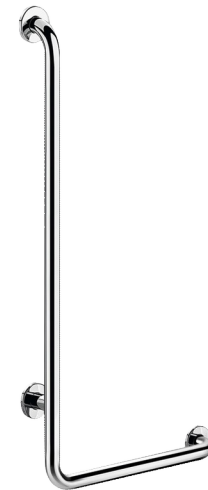

L-vormige douchestang in glanzend rvs, H. 1150 mm

Ref. 5071DP2

RVS glanzend gepolijst UltraPolish, rechts model

BESCHRIJVING

L-vormige douchestang in glanzend rvs, H. 1150 mm - Ref. 5071DP2

L-vormige douchestang Ø 32, voor personen met beperkte mobiliteit. Rechts model.

Steungreep die ervoor zorgt dat men zich op een veilige manier kan verplaatsen in douche of bad.

Doet dienst als douchestang in combinatie met verstelbare zeepschaal en/of glijstuk voor handdouche.

Afmetingen: 1.150 x 450 mm.

Afstand tussen greep en muur 40 mm: Minimale plaats inname in de ruimte en verhindert eveneens dat de voorarm vast komt te zitten tussen muur en greep.

Verborgene bevestigingen met rozet in rvs 304, Ø 72, 3 bevestigingsgaten.

L-vormige douchestang in glanzend rvs, H. 1150 mm - Ref. 5071DP2

Hoogte	1.150 mm
Lengte	450 mm
Diameter	Ø 32
Afstand tot de muur	40 mm
Afwerking	RVS 304 glanzend gepolijst UltraPolish
Standaarden	
Waarborg	