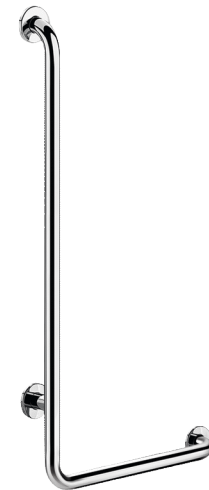

L-vormige douchestang in glanzend rvs, H. 1150 mm

Ref. 5071DP2

RVS glanzend gepolijst UltraPolish, rechts model

BESCHRIJVING

L-vormige douchestang in glanzend rvs, H. 1150 mm - Ref. 5071DP2

L-vormige douchestang Ø 32, voor personen met beperkte mobiliteit. Rechts model.

Steungreep die ervoor zorgt dat men zich op een veilige manier kan verplaatsen in douche of bad.

Doet dienst als douchestang in combinatie met verstelbare zeepschaal en/of glijstuk voor handdouche.

Afmetingen: 1.150 x 450 mm.

Afstand tussen greep en muur 40 mm: Minimale plaats inname in de ruimte en verhindert eveneens dat de voorarm vast komt te zitten tussen muur en greep.

Verborgene bevestigingen met rozet in rvs 304, Ø 72, 3 bevestigingsgaten.

L-vormige douchestang in glanzend rvs, H. 1150 mm - Ref. 5071DP2

Hoogte	1.150 mm
Lengte	450 mm
Diameter	Ø 32
Afstand tot de muur	40 mm
Afwerking	RVS 304 glanzend gepolijst UltraPolish
Standaarden	
Waarborg	