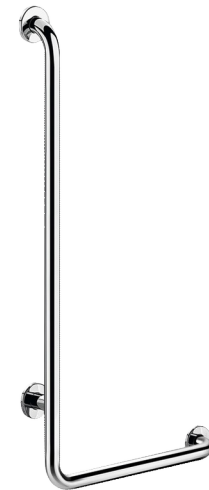

L-vormige douchestang in glanzend rvs, H. 1150 mm

Ref. 5071DP2

RVS glanzend gepolijst UltraPolish, rechts model

BESCHRIJVING

L-vormige douchestang in glanzend rvs, H. 1150 mm - Ref. 5071DP2

L-vormige douchestang Ø 32, voor personen met beperkte mobiliteit. Rechts model.

Steungreep die ervoor zorgt dat men zich op een veilige manier kan verplaatsen in douche of bad.

Doet dienst als douchestang in combinatie met verstelbare zeepschaal en/of glijstuk voor handdouche.

Afmetingen: 1.150 x 450 mm.

Afstand tussen greep en muur 40 mm: Minimale plaats inname in de ruimte en verhindert eveneens dat de voorarm vast komt te zitten tussen muur en greep.

Verborgene bevestigingen met rozet in rvs 304, Ø 72, 3 bevestigingsgaten.

L-vormige douchestang in glanzend rvs, H. 1150 mm - Ref. 5071DP2

Hoogte	1.150 mm
Lengte	450 mm
Diameter	Ø 32
Afstand tot de muur	40 mm
Afwerking	RVS 304 glanzend gepolijst UltraPolish
Standaarden	
Waarborg	