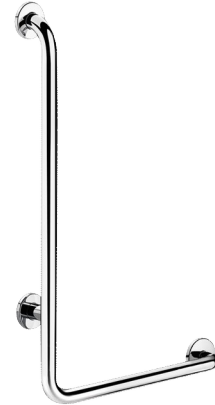

# L-vormige douchestang in glanzend rvs, H. 750 mm

Ref. 5070DP2

RVS glanzend gepolijst UltraPolish, rechts model

## BESCHRIJVING

L-vormige douchestang in glanzend rvs, H. 750 mm - Ref. 5070DP2

L-vormige douchestang Ø 32, voor personen met beperkte mobiliteit. Rechts model.

Steungreep die ervoor zorgt dat men zich op een veilige manier kan verplaatsen in douche of bad.

Doet dienst als douchestang in combinatie met verstelbare zeepschaal en/of glijstuk voor handdouche.

Afmetingen: 750 x 450 mm.

Buis in bacteriostatisch rvs 304.

Glanzend gepolijste UltraPolish uitvoering, homogeen en poriënvrij oppervlak voor een maximale hygiëne en gemakkelijk onderhoud.

## TECHNISCHE EIGENSCHAPPEN

L-vormige douchestang in glanzend rvs, H. 750 mm - Ref. 5070DP2

Hoogte	750 mm
Lengte	450 mm
Diameter	Ø 32
Afstand tot de muur	40 mm
Afwerking	RVS 304 glanzend gepolijst UltraPolish
Standaarden	
Waarborg	