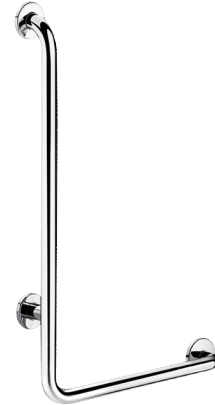

L-vormige douchestang in glanzend rvs, H. 750 mm

Ref. 5070DP2

RVS glanzend gepolijst UltraPolish, rechts model

BESCHRIJVING

L-vormige douchestang in glanzend rvs, H. 750 mm - Ref. 5070DP2

L-vormige douchestang Ø 32, voor personen met beperkte mobiliteit. Rechts model.

Steungreep die ervoor zorgt dat men zich op een veilige manier kan verplaatsen in douche of bad.

Doet dienst als douchestang in combinatie met verstelbare zeepschaal en/of glijstuk voor handdouche.

Afmetingen: 750 x 450 mm.

Buis in bacteriostatisch rvs 304.

Glanzend gepolijste UltraPolish uitvoering, homogeen en poriënvrij oppervlak voor een maximale hygiëne en gemakkelijk onderhoud.

Volledige onzichtbare en veilige las tussen buis en rozet (exclusief procedure "ArN-Securit").

Hoogte	750 mm
Lengte	450 mm
Diameter	Ø 32
Afstand tot de muur	40 mm
Afwerking	RVS 304 glanzend gepolijst UltraPolish
Standaarden	
Waarborg	