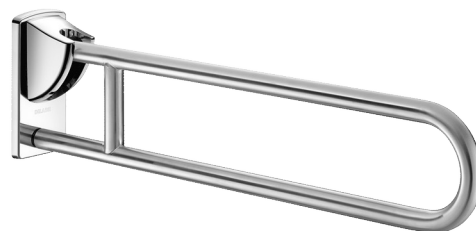

Opklapbare greep in mat gepolijst rvs, L. 850 mm

Ref. 510164S

Rvs mat gepolijst UltraSatin

BESCHRIJVING

Opklapbare greep in mat gepolijst rvs, L. 850 mm - Ref. 510164S

Opklapbare muursteun Ø 32 voor personen met beperkte mobiliteit. Steungreep voor WC of douche.

In verticale positie is zijwaartse toegang mogelijk.

Handreep kan in neergeklapte positie dienen als steun, als greep en als hulpmiddel bij het verplaatsen van een persoon.

Blijft in verticale positie staan. Afgeremde op- en neerwaartse beweging.

Opklapbare greep in bacteriostatisch rvs 304.

Mat gepolijste UltraSatin uitvoering, homogeen en poriënvrij oppervlak voor een maximale hygiëne en gemakkelijk onderhoud.

Verborgen bevestigingen, bevestigingsplaat in rvs 304 van 4 mm dik. Geleverd met rvs schroeven voor bevestiging in beton.

UltraSatin: glad oppervlak gemakkelijke reiniging

Geschikte diameter voor optimale grip

TECHNISCHE EIGENSCHAPPEN

Opklapbare greep in mat gepolijst rvs, L. 850 mm - Ref. 510164S

| | |
|-------------|---|
| Hoogte | 230 mm |
| Lengte | 850 mm |
| Breedte | 105 mm |
| Diameter | 32 mm |
| Afwerking | RVS 304 mat gepolijst UltraSatin |
| Standaarden |  |
| Waarborg |  |